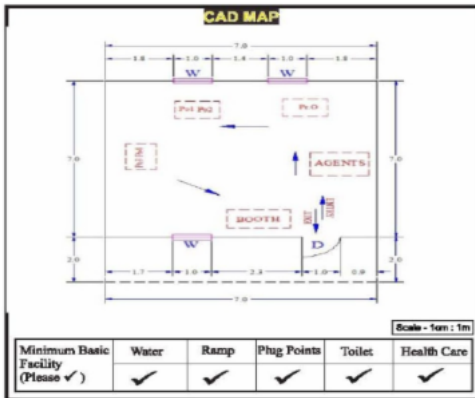

Cad View

Key MAP View