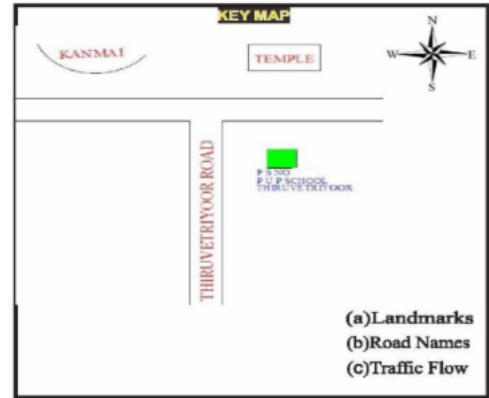

Cad View

Key MAP View