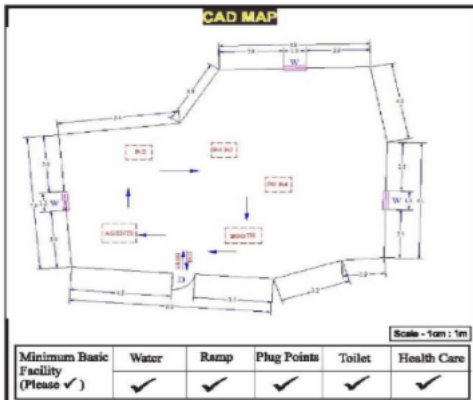

கையொப்பம்

Nazri Naksha

Google Map View

Polling Station Building Front View

Polling Station Front View

Cad View

Key MAP View

| | | | | | |
|--|------------|---|------------|--|------------|
| 1 பெயர் : மதியழகன் தந்தை பெயர்: சின்னத்தம்பி வீட்டு எண் : 1 வயது : 50 பாலினம் : ஆண் Photo is available | STG1005248 | 2 பெயர் : மாரி கணவர் பெயர்: மதியழகன் வீட்டு எண் : 1 வயது : 49 பாலினம் : பெண் Photo is available | STG1005206 | 3 பெயர் : அருளாந்து தந்தை பெயர்: சுவக்கீன் வீட்டு எண் : 1 வயது : 47 பாலினம் : ஆண் Photo is available | STG0874719 |
| 4 பெயர் : கண்ணன் தந்தை பெயர்: ஆறுமுகம் வீட்டு எண் : 1 வயது : 43 பாலினம் : ஆண் Photo is available | STG1005156 | 5 பெயர் : அல்போன்ஸ் கணவர் பெயர்: ஆரோக்கிய சாமி வீட்டு எண் : 1 வயது : 42 பாலினம் : பெண் Photo is available | STG2334597 | 6 பெயர் : வாசகி கணவர் பெயர்: சாமிநாதன் வீட்டு எண் : 1 வயது : 41 பாலினம் : பெண் Photo is available | STG1144336 |
| 7 பெயர் : பிரம்மையா தந்தை பெயர்: அம்மாசி வீட்டு எண் : 1 வயது : 41 பாலினம் : ஆண் Photo is available | STG1005222 | 8 பெயர் : அந்தோனிச் சாமி தந்தை பெயர்: சந்தியாகு வீட்டு எண் : 1 வயது : 41 பாலினம் : ஆண் Photo is available | STG2494888 | 9 பெயர் : பாலமுருகன் தந்தை பெயர்: சின்னத்தம்பி வீட்டு எண் : 1 வயது : 40 பாலினம் : ஆண் Photo is available | STG1005255 |
| 10 பெயர் : ரேணுகா கணவர் பெயர்: நல்லதம்பி வீட்டு எண் : 1 வயது : 38 பாலினம் : பெண் Photo is available | STG1005214 | 11 பெயர் : ஜோதி கணவர் பெயர்: கார்த்திக் வீட்டு எண் : 1 வயது : 38 பாலினம் : பெண் Photo is available | STG1503663 | 12 பெயர் : பிரபாகர் தந்தை பெயர்: கிருஷ்ணமூர்த்தி வீட்டு எண் : 1 வயது : 36 பாலினம் : ஆண் Photo is available | STG1004985 |
| 13 பெயர் : ராஜேஸ் பாபு தந்தை பெயர்: ராதா வீட்டு எண் : 1 வயது : 35 பாலினம் : ஆண் Photo is available | STG1351956 | 14 பெயர் : சுகன்யா கணவர் பெயர்: பாண்டி வீட்டு எண் : 1 வயது : 33 பாலினம் : பெண் Photo is available | STG1005172 | 15 பெயர் : ஆனந்த பாபு தந்தை பெயர்: ஆறுமுகம் வீட்டு எண் : 1 வயது : 32 பாலினம் : பெண் Photo is available | STG1503648 |
| 16 பெயர் : தவசி முத்து தந்தை பெயர்: ரெத்தினம் வீட்டு எண் : 1 வயது : 32 பாலினம் : ஆண் Photo is available | STG0828640 | 17 பெயர் : பாக்கியராஜ் தந்தை பெயர்: பாலராஜ் வீட்டு எண் : 1 வயது : 32 பாலினம் : ஆண் Photo is available | STG1005180 | 18 பெயர் : ராஜசேகர் தந்தை பெயர்: குழந்தைராஜ் வீட்டு எண் : 1 வயது : 31 பாலினம் : ஆண் Photo is available | STG1005008 |
| 19 பெயர் : ஹென்றி தந்தை பெயர்: கஸ்பார் வீட்டு எண் : 1 வயது : 31 பாலினம் : ஆண் Photo is available | STG0828665 | 20 பெயர் : ஆனந்த பாபு தந்தை பெயர்: மாயழகு வீட்டு எண் : 1 வயது : 31 பாலினம் : ஆண் Photo is available | STG1351964 | 21 பெயர் : ஜோபியா பென்சி தந்தை பெயர்: அந்தோனிச் சாமி வீட்டு எண் : 1 வயது : 31 பாலினம் : பெண் Photo is available | STG1454032 |
| 22 பெயர் : வினோத்குமார் தந்தை பெயர்: எழுத்தர் வீட்டு எண் : 1 வயது : 31 பாலினம் : ஆண் Photo is available | STG1004977 | 23 பெயர் : சூரியா தந்தை பெயர்: ராமநாதன் வீட்டு எண் : 1 வயது : 30 பாலினம் : ஆண் Photo is available | STG1004993 | 24 பெயர் : வினோத்குமார் தந்தை பெயர்: சேகர் வீட்டு எண் : 1 வயது : 30 பாலினம் : ஆண் Photo is available | STG1004860 |
| 25 பெயர் : ஜான்சன் தந்தை பெயர்: செல்வராஜ் வீட்டு எண் : 1 வயது : 30 பாலினம் : ஆண் Photo is available | STG0874669 | 26 பெயர் : திவ்யா தந்தை பெயர்: ராமு வீட்டு எண் : 1 வயது : 30 பாலினம் : பெண் Photo is available | STG1144427 | 27 பெயர் : ஆரோக்கிய பிரபு தந்தை பெயர்: அலெக்சாண்டர் வீட்டு எண் : 1 வயது : 30 பாலினம் : ஆண் Photo is available | STG2430163 |
| 28 பெயர் : லிசி கணவர் பெயர்: அந்தோனிச் சாமி வீட்டு எண் : 1 வயது : 30 பாலினம் : பெண் Photo is available | STG2494870 | 29 பெயர் : பிரிடோ பாரத் தந்தை பெயர்: ஆரோக்கிய சாமி வீட்டு எண் : 1 வயது : 29 பாலினம் : ஆண் Photo is available | STG1144435 | 30 பெயர் : காளீஸ்வரி கணவர் பெயர்: ராமஜோதி வீட்டு எண் : 1 வயது : 29 பாலினம் : பெண் Photo is available | STG2494862 |