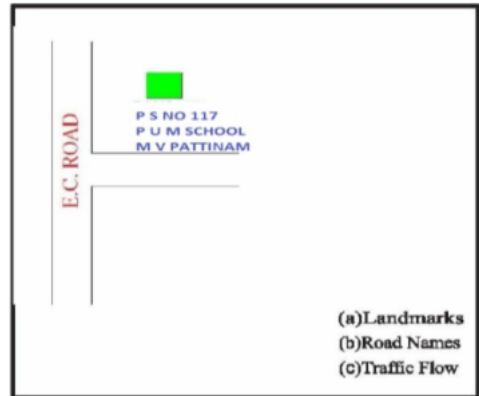

Cad View

Key MAP View