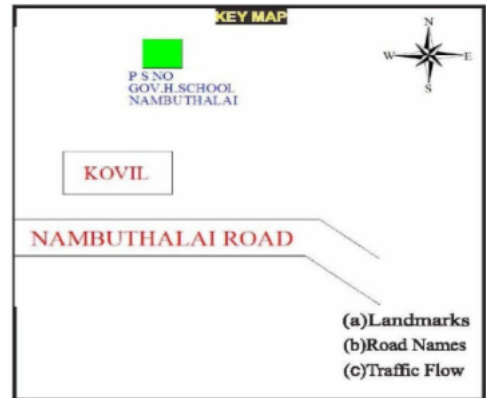

3. வாக்குச் சாவடியின் விவரங்கள்

வாக்குச் சாவடியின் எண் மற்றும் பெயர் : 128 - ஊராட்சி ஒன்றிய தொடக்கப்பள்ளி(புதிய கட்டிடம் - மேற்குப்பகுதி), நம்புதானை வாக்குச் சாவடியின் முகவரி : ஊராட்சி ஒன்றிய தொடக்கப்பள்ளி(புதிய கட்டிடம் - மேற்குப்பகுதி), நம்புதானை	வாக்குச் சாவடியின் வகைப்பாடு (ஆண்/பெண்/பொது)	பொது
	துணை வாக்குச் சாவடிகளின் எண்ணிக்கை :	0

4. வாக்காளர்களின் எண்ணிக்கை

தொடங்கும் வரிசை எண்	முடியும் வரிசை எண்.	நிகர வாக்காளர்களின் எண்ணிக்கை			
		ஆண்	பெண்	மூன்றாம் பாலினம்	மொத்தம்
1	698	386	310	0	696

கையொப்பம்

Nazri Naksha

Google Map View

Polling Station Building Front View

Polling Station Front View

Cad View

Key MAP View

சட்டமன்றத் தொகுதியின் எண் மற்றும் பெயர் : 210-திருவடாளை
பிரிவு எண் மற்றும் பெயர் 1-நம்புதாளை (வ.கி) மற்றும் (ஊ), நம்புதாளை படையாச்சியார் தெரு (வார்டு 4)

பாகம் எண் : 128