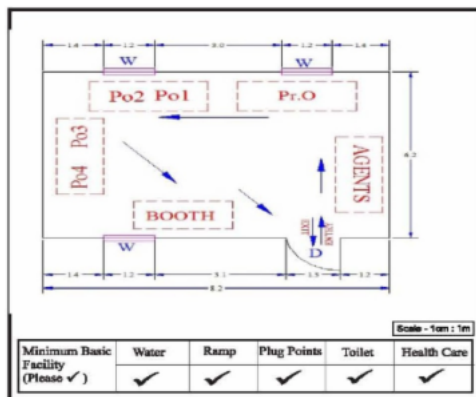

Cad View

Key MAP View