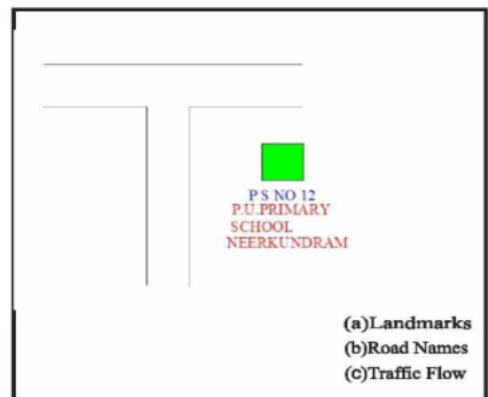

3. வாக்குச் சாவடியின் விவரங்கள்

வாக்குச் சாவடியின் எண் மற்றும் பெயர் :	வாக்குச் சாவடியின் வகைப்பாடு (ஆண்/பெண்/பொது)	பொது
13 - ஊராட்சி ஒன்றிய தொடக்கப்பள்ளி, வடக்குப் பகுதி - மேற்குப்பக்கம், நீர்க்குன்றம்	துணை வாக்குச் சாவடிகளின் எண்ணிக்கை :	0
வாக்குச் சாவடியின் முகவரி :		
ஊராட்சி ஒன்றிய தொடக்கப்பள்ளி, வடக்குப் பகுதி - மேற்குப்பக்கம், நீர்க்குன்றம்		

4. வாக்காளர்களின் எண்ணிக்கை

தொடங்கும் வரிசை எண்	முடியும் வரிசை எண்.	நிகர வாக்காளர்களின் எண்ணிக்கை			
		ஆண்	பெண்	மூன்றாம் பாலினம்	மொத்தம்
1	500	250	249	0	499

கையொப்பம்

Nazri Naksha

Google Map View

Polling Station Building Front View

Polling Station Front View

Cad View

Key MAP View

சட்டமன்றத் தொகுதியின் எண் மற்றும் பெயர் : 210-திருவாடானை
பிரிவு எண் மற்றும் பெயர் : 1-நீர்குன்றம் (வ.கி) மற்றும் கூகுடி (ஊ), வேலாவயல்(வார்டு 3)

பாகம் எண் : 13