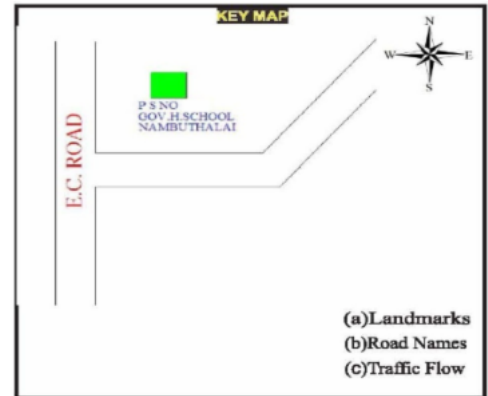

Key MAP View