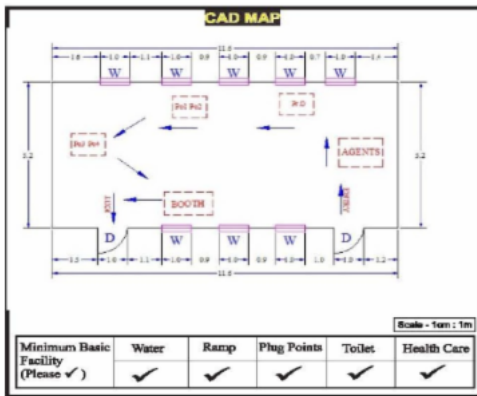

Cad View

Key MAP View