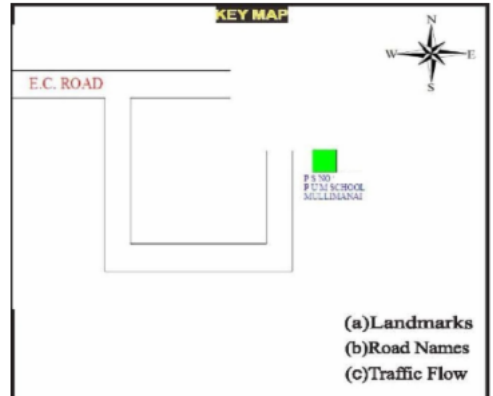

Cad View

Key MAP View