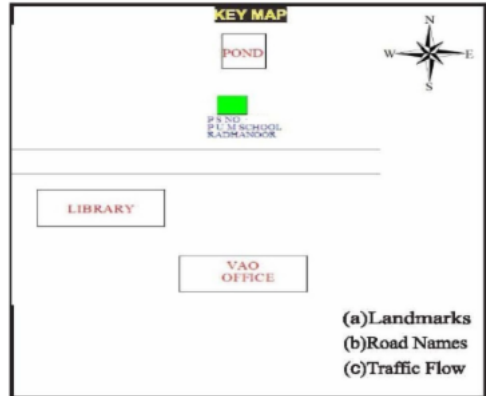

Key MAP View