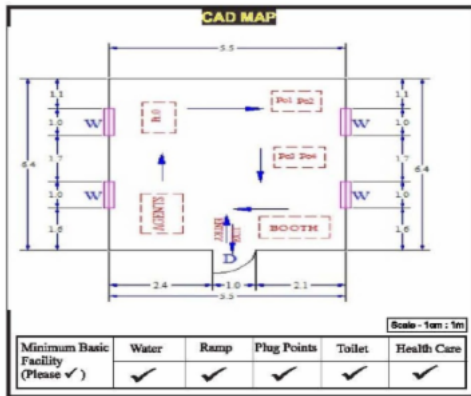

Cad View

Key MAP View