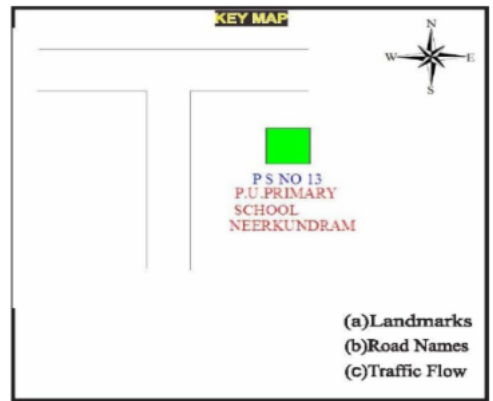

Cad View

Key MAP View