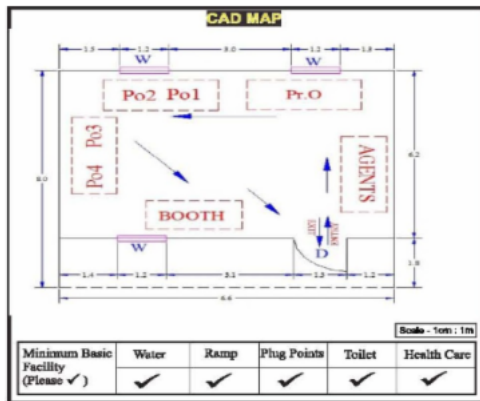

Cad View

Key MAP View