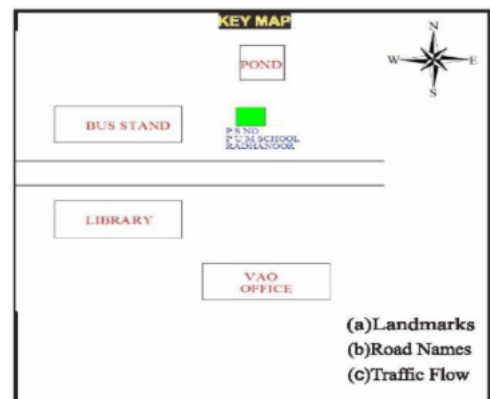

Cad View

Key MAP View