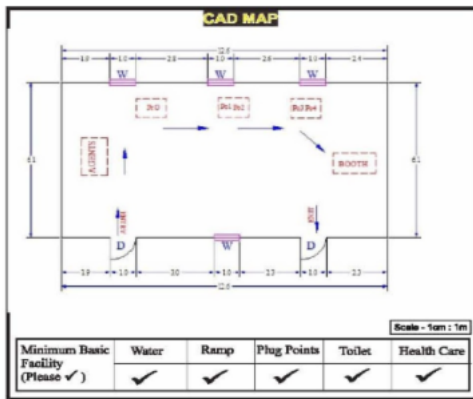

Cad View

Key MAP View