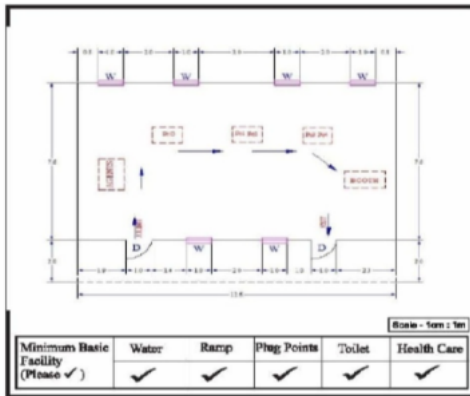

Google Map View

Polling Station Building Front View

Polling Station Front View

Cad View

Key MAP View

1 பெயர் : பாகம்பிரியான் கணவர் பெயர்: காசிநாதன் வீட்டு எண் : 1 வயது : 41 பாலினம் : பெண் Photo is available	STG0321901	2 பெயர் : காசிநாதன் தந்தை பெயர்: ராமன் வீட்டு எண் : 1 வயது : 39 பாலினம் : ஆண் Photo is available	STG0321893	3 பெயர் : அஜய் ஆரோக்கியம் தந்தை பெயர்: ஆரோக்கியம் ஆரோக்கியம் வீட்டு எண் : 1 வயது : 21 பாலினம் : ஆண் Photo is available	STG2647683
4 பெயர் : பிரபாகரன் தந்தை பெயர்: கணேசன் வீட்டு எண் : 1-27 வயது : 32 பாலினம் : ஆண் Photo is available	STG1009448	5 பெயர் : பழனி செல்வி தந்தை பெயர்: பாண்டி முருகன் வீட்டு எண் : 1/64 வயது : 25 பாலினம் : பெண் Photo is available	STG1505031	6 பெயர் : ரஞ்சித்குமார் தந்தை பெயர்: சன்முகம் வீட்டு எண் : 2 வயது : 29 பாலினம் : ஆண் Photo is available	STG1556257
7 பெயர் : செல்லத்துரை தந்தை பெயர்: ராமு வீட்டு எண் : 2-10-1 வயது : 60 பாலினம் : ஆண் Photo is available	STG1457589	8 பெயர் : அர்ஜூன் தந்தை பெயர்: முருகேசன் வீட்டு எண் : 2/15 வயது : 25 பாலினம் : ஆண் Photo is available	STG1457563	# 9 பெயர் : காயத்ரி தந்தை பெயர்: பூமிநாதன் வீட்டு எண் : 2\16 வயது : 26 பாலினம் : பெண் Photo is available	STG2562809
10 பெயர் : நிவேதா கணவர் பெயர்: அழகர்சாமி வீட்டு எண் : 2/18 வயது : 24 பாலினம் : பெண் Photo is available	STG2725216	11 பெயர் : வளர்மதி கணவர் பெயர்: பிரபு வீட்டு எண் : 2/21 வயது : 39 பாலினம் : பெண் Photo is available	STG2717049	12 பெயர் : சங்கீதா கணவர் பெயர்: மணிகண்டன் வீட்டு எண் : 2/21 வயது : 32 பாலினம் : பெண் Photo is available	STG1457530
13 பெயர் : சித்திரா கணவர் பெயர்: ராஜேஷ் வீட்டு எண் : 2/25 வயது : 28 பாலினம் : பெண் Photo is available	STG2780377	14 பெயர் : பிரசாத் தந்தை பெயர்: கணேசன் வீட்டு எண் : 2\27 வயது : 35 பாலினம் : ஆண் Photo is available	STG2558591	15 பெயர் : ஜோதிகா தந்தை பெயர்: சுப்பிரமணியன் வீட்டு எண் : 2 வயது : 24 பாலினம் : பெண் Photo is available	STG2562965
16 பெயர் : சுப்பிரமணியன் தந்தை பெயர்: சேதுராமன் வீட்டு எண் : 2-27 வயது : 55 பாலினம் : ஆண் Photo is available	CQC0886861	17 பெயர் : பௌனியாமேரி கணவர் பெயர்: பிரசாத் வீட்டு எண் : 2 வயது : 30 பாலினம் : பெண் Photo is available	STG2558542	18 பெயர் : யாசிகா தந்தை பெயர்: சுப்பிரமணியன் வீட்டு எண் : 2/27 வயது : 26 பாலினம் : பெண் Photo is available	STG1556182
19 பெயர் : கோபிகா தந்தை பெயர்: சுப்பிரமணியன் வீட்டு எண் : 2/27 வயது : 20 பாலினம் : பெண் Photo is available	STG2600617	20 பெயர் : அமலநாதன் ராயப்பன் தந்தை பெயர்: ராயப்பன் ராயப்பன் வீட்டு எண் : 2/44 வயது : 43 பாலினம் : ஆண் Photo is available	STG2647675	21 பெயர் : அஜீத்குமார் தந்தை பெயர்: ரவிசந்தரன் வீட்டு எண் : 2/48 வயது : 28 பாலினம் : ஆண் Photo is available	STG1505023
22 பெயர் : சுமதி கணவர் பெயர்: தர்மராசு வீட்டு எண் : 2-50 வயது : 40 பாலினம் : பெண் Photo is available	STG1168137	23 பெயர் : கார்த்திகேயன் தந்தை பெயர்: சின்னப்பா வீட்டு எண் : 2/61 வயது : 38 பாலினம் : ஆண் Photo is available	CQC2710077	24 பெயர் : காளீஸ்வரன் தந்தை பெயர்: அரசப்பன் வீட்டு எண் : 2/71 வயது : 23 பாலினம் : ஆண் Photo is available	STG2599892
25 பெயர் : செல்வகுமார் தந்தை பெயர்: பெரியகருப்பன் வீட்டு எண் : 2-74 வயது : 37 பாலினம் : ஆண் Photo is available	STG0759233	26 பெயர் : சங்கீதா கணவர் பெயர்: இளையராஜா வீட்டு எண் : 2\76 வயது : 37 பாலினம் : பெண் Photo is available	STG2562783	27 பெயர் : ஆனந்த் தந்தை பெயர்: காசிநாதன் வீட்டு எண் : 2 வயது : 23 பாலினம் : ஆண் Photo is available	STG2558575
28 பெயர் : தினேஷ் தந்தை பெயர்: கணகராஜ் வீட்டு எண் : 2-91 வயது : 34 பாலினம் : ஆண் Photo is available	STG1009133	29 பெயர் : திவ்யா தந்தை பெயர்: கணகராஜ் வீட்டு எண் : 2-91 வயது : 33 பாலினம் : பெண் Photo is available	STG1009331	30 பெயர் : பிரசாத் தந்தை பெயர்: பஞ்சராஜ் வீட்டு எண் : 2-92 வயது : 30 பாலினம் : ஆண் Photo is available	STG1009398