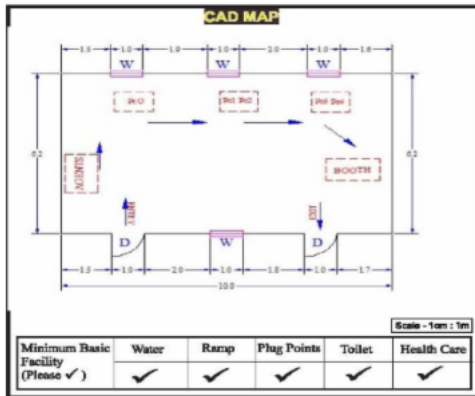

Cad View

Key MAP View