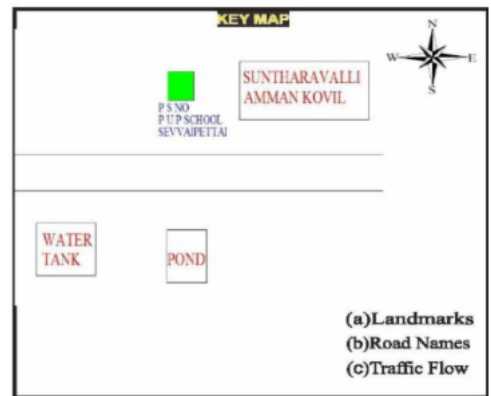

Cad View

Key MAP View