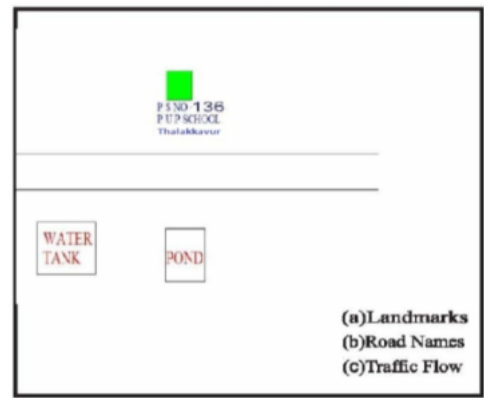

Google Map View

Polling Station Building Front View

Polling Station Front View

Cad View

Key MAP View

1	STG1208032	பெயர் : முத்து சாமி தந்தை பெயர்: கருப்பையா வீட்டு எண் : 1 வயது : 50 பாலினம் : ஆண்	Photo is available	2	STG1208073	பெயர் : முத்தலெட்சுமி கணவர் பெயர்: முத்துச் சாமி வீட்டு எண் : 1 வயது : 50 பாலினம் : பெண்	Photo is available	3	STG1291079	பெயர் : நாகவள்ளி கணவர் பெயர்: கருப்பையா வீட்டு எண் : 1 வயது : 48 பாலினம் : பெண்	Photo is available
4	STG0435610	பெயர் : முருகன் தந்தை பெயர்: முத்து வீட்டு எண் : 1 வயது : 41 பாலினம் : ஆண்	Photo is available	5	STG0579466	பெயர் : பாண்டியீளாள் கணவர் பெயர்: பாண்டிய நெடுஞ்செழியன் வீட்டு எண் : 1 வயது : 40 பாலினம் : பெண்	Photo is available	6	STG0362509	பெயர் : மதுமதி தந்தை பெயர்: தங்கராஜ் வீட்டு எண் : 1 வயது : 37 பாலினம் : பெண்	Photo is available
7	STG1083047	பெயர் : சுப்பிரமணி தந்தை பெயர்: அழகர் வீட்டு எண் : 1 வயது : 36 பாலினம் : ஆண்	Photo is available	8	STG0435636	பெயர் : சரவணன் தந்தை பெயர்: முத்து வீட்டு எண் : 1 வயது : 36 பாலினம் : ஆண்	Photo is available	9	STG0828871	பெயர் : கூரிசுமார் தந்தை பெயர்: காந்தி வீட்டு எண் : 1 வயது : 35 பாலினம் : ஆண்	Photo is available
10	STG1208081	பெயர் : அனு ஆராதனா தந்தை பெயர்: மாரிமுத்து வீட்டு எண் : 1 வயது : 31 பாலினம் : பெண்	Photo is available	11	STG1317098	பெயர் : மகிலா தந்தை பெயர்: சேனாதிபதி வீட்டு எண் : 1 வயது : 31 பாலினம் : பெண்	Photo is available	12	STG1154384	பெயர் : நவின்குமார் தந்தை பெயர்: பாஸ்கரன் வீட்டு எண் : 1 வயது : 30 பாலினம் : ஆண்	Photo is available
13	STG1291053	பெயர் : ராமசந்திரன் தந்தை பெயர்: நாகநாதன் வீட்டு எண் : 1 வயது : 29 பாலினம் : ஆண்	Photo is available	14	STG1317114	பெயர் : லாபனா தந்தை பெயர்: சேனாதிபதி வீட்டு எண் : 1 வயது : 28 பாலினம் : பெண்	Photo is available	15	STG1317130	பெயர் : ஜேமல் தந்தை பெயர்: ஞானபிரகாசம் வீட்டு எண் : 1 வயது : 28 பாலினம் : ஆண்	Photo is available
16	STG1208065	பெயர் : சஸ்டீன் தந்தை பெயர்: ரெத்தினம் வீட்டு எண் : 1 வயது : 28 பாலினம் : ஆண்	Photo is available	17	STG1353796	பெயர் : உதயகுமார் தந்தை பெயர்: பாஸ்கரன் வீட்டு எண் : 1 வயது : 27 பாலினம் : ஆண்	Photo is available	18	STG1353762	பெயர் : அம்சவள்ளி தந்தை பெயர்: சூரசங்கு வீட்டு எண் : 1 வயது : 27 பாலினம் : பெண்	Photo is available
19	STG1412634	பெயர் : ச சே தேவதா தந்தை பெயர்: சேனாதிபதி வீட்டு எண் : 1 வயது : 26 பாலினம் : பெண்	Photo is available	20	STG1457738	பெயர் : சதீஷ் பிரபு தந்தை பெயர்: சிவானந்தம் வீட்டு எண் : 1 வயது : 25 பாலினம் : ஆண்	Photo is available	21	STG2492858	பெயர் : பவின்குமார் தந்தை பெயர்: ராமசாமி வீட்டு எண் : 1 வயது : 24 பாலினம் : ஆண்	Photo is available
22	STG2509081	பெயர் : ஜெகதீஸ் பிரபு தந்தை பெயர்: சிவானந்தம் வீட்டு எண் : 1 வயது : 22 பாலினம் : ஆண்	Photo is available	23	STG0881565	பெயர் : திவியா தந்தை பெயர்: ராமு வீட்டு எண் : 1-2 வயது : 40 பாலினம் : பெண்	Photo is available	24	STG1208040	பெயர் : மணிகண்டன் தந்தை பெயர்: தர்மலிங்கம் வீட்டு எண் : 1-42 வயது : 28 பாலினம் : ஆண்	Photo is available
25	STG0641365	பெயர் : மனுஜதிச்சோழன் தந்தை பெயர்: தங்கராஜ் வீட்டு எண் : 1-55 வயது : 35 பாலினம் : ஆண்	Photo is available	26	STG0579953	பெயர் : பாலமுருகன் தந்தை பெயர்: பாலகிருஷ்ணன் வீட்டு எண் : 1-63 வயது : 39 பாலினம் : ஆண்	Photo is available	27	STG0579573	பெயர் : பிரதீபா தந்தை பெயர்: பாலகிருஷ்ணன் வீட்டு எண் : 1-63 வயது : 37 பாலினம் : பெண்	Photo is available
28	STG0726711	பெயர் : நாகநாதன் தந்தை பெயர்: ராமநாதன் வீட்டு எண் : 1-282 வயது : 50 பாலினம் : ஆண்	Photo is available	29	STG1389220	பெயர் : காயத்ரி கணவர் பெயர்: மகாலிங்கம் வீட்டு எண் : 2-132 வயது : 34 பாலினம் : பெண்	Photo is available	30	STG1063106	பெயர் : விஜயராணி கணவர் பெயர்: சுரேஷ் வீட்டு எண் : 3-152 வயது : 35 பாலினம் : பெண்	Photo is available