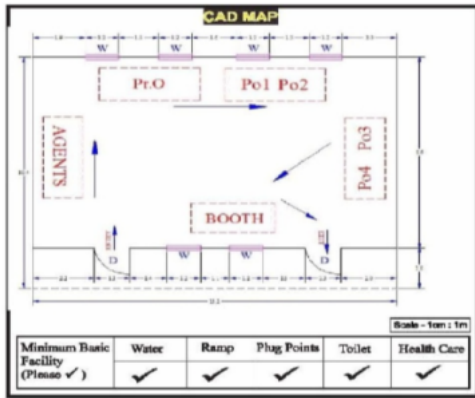

Google Map View

Polling Station Building Front View

Polling Station Front View

Cad View

Key MAP View

1	STG1208032	பெயர் : முத்து சாமி தந்தை பெயர்: கருப்பையா வீட்டு எண் : 1 வயது : 50 பாலினம் : ஆண்	Photo is available	2	STG1208073	பெயர் : முத்தலெட்சுமி கணவர் பெயர்: முத்துச் சாமி வீட்டு எண் : 1 வயது : 50 பாலினம் : பெண்	Photo is available	3	STG1291079	பெயர் : நாகவள்ளி கணவர் பெயர்: கருப்பையா வீட்டு எண் : 1 வயது : 48 பாலினம் : பெண்	Photo is available
4	STG0435610	பெயர் : முருகன் தந்தை பெயர்: முத்து வீட்டு எண் : 1 வயது : 41 பாலினம் : ஆண்	Photo is available	5	STG0579466	பெயர் : பாண்டியீளாள் கணவர் பெயர்: பாண்டிய நெடுஞ்செழியன் வீட்டு எண் : 1 வயது : 40 பாலினம் : பெண்	Photo is available	6	STG0362509	பெயர் : மதுமதி தந்தை பெயர்: தங்கராஜ் வீட்டு எண் : 1 வயது : 37 பாலினம் : பெண்	Photo is available
7	STG1083047	பெயர் : சுப்பிரமணி தந்தை பெயர்: அழகர் வீட்டு எண் : 1 வயது : 36 பாலினம் : ஆண்	Photo is available	8	STG0435636	பெயர் : சரவணன் தந்தை பெயர்: முத்து வீட்டு எண் : 1 வயது : 36 பாலினம் : ஆண்	Photo is available	9	STG0828871	பெயர் : கூரிசுமார் தந்தை பெயர்: காந்தி வீட்டு எண் : 1 வயது : 35 பாலினம் : ஆண்	Photo is available
10	STG1208081	பெயர் : அனு ஆராதனா தந்தை பெயர்: மாரிமுத்து வீட்டு எண் : 1 வயது : 31 பாலினம் : பெண்	Photo is available	11	STG1317098	பெயர் : மகிலா தந்தை பெயர்: சேனாதிபதி வீட்டு எண் : 1 வயது : 31 பாலினம் : பெண்	Photo is available	12	STG1154384	பெயர் : நவின்குமார் தந்தை பெயர்: பாஸ்கரன் வீட்டு எண் : 1 வயது : 30 பாலினம் : ஆண்	Photo is available
13	STG1291053	பெயர் : ராமசந்திரன் தந்தை பெயர்: நாகநாதன் வீட்டு எண் : 1 வயது : 29 பாலினம் : ஆண்	Photo is available	14	STG1317114	பெயர் : லாபனா தந்தை பெயர்: சேனாதிபதி வீட்டு எண் : 1 வயது : 28 பாலினம் : பெண்	Photo is available	15	STG1317130	பெயர் : ஜேமல் தந்தை பெயர்: ஞானபிரகாசம் வீட்டு எண் : 1 வயது : 28 பாலினம் : ஆண்	Photo is available
16	STG1208065	பெயர் : சஸ்டீன் தந்தை பெயர்: ரெத்தினம் வீட்டு எண் : 1 வயது : 28 பாலினம் : ஆண்	Photo is available	17	STG1353796	பெயர் : உதயகுமார் தந்தை பெயர்: பாஸ்கரன் வீட்டு எண் : 1 வயது : 27 பாலினம் : ஆண்	Photo is available	18	STG1353762	பெயர் : அம்சவள்ளி தந்தை பெயர்: சூரசங்கு வீட்டு எண் : 1 வயது : 27 பாலினம் : பெண்	Photo is available
19	STG1412634	பெயர் : ச சே தேவதா தந்தை பெயர்: சேனாதிபதி வீட்டு எண் : 1 வயது : 26 பாலினம் : பெண்	Photo is available	20	STG1457738	பெயர் : சதீஷ் பிரபு தந்தை பெயர்: சிவானந்தம் வீட்டு எண் : 1 வயது : 25 பாலினம் : ஆண்	Photo is available	21	STG2492858	பெயர் : பவின்குமார் தந்தை பெயர்: ராமசாமி வீட்டு எண் : 1 வயது : 24 பாலினம் : ஆண்	Photo is available
22	STG2509081	பெயர் : ஜெகதீஸ் பிரபு தந்தை பெயர்: சிவானந்தம் வீட்டு எண் : 1 வயது : 22 பாலினம் : ஆண்	Photo is available	23	STG0881565	பெயர் : திவியா தந்தை பெயர்: ராமு வீட்டு எண் : 1-2 வயது : 40 பாலினம் : பெண்	Photo is available	24	STG1208040	பெயர் : மணிகண்டன் தந்தை பெயர்: தர்மலிங்கம் வீட்டு எண் : 1-42 வயது : 28 பாலினம் : ஆண்	Photo is available
25	STG0641365	பெயர் : மனுஜதிச்சோழன் தந்தை பெயர்: தங்கராஜ் வீட்டு எண் : 1-55 வயது : 35 பாலினம் : ஆண்	Photo is available	26	STG0579953	பெயர் : பாலமுருகன் தந்தை பெயர்: பாலகிருஷ்ணன் வீட்டு எண் : 1-63 வயது : 39 பாலினம் : ஆண்	Photo is available	27	STG0579573	பெயர் : பிரதீபா தந்தை பெயர்: பாலகிருஷ்ணன் வீட்டு எண் : 1-63 வயது : 37 பாலினம் : பெண்	Photo is available
28	STG0726711	பெயர் : நாகநாதன் தந்தை பெயர்: ராமநாதன் வீட்டு எண் : 1-282 வயது : 50 பாலினம் : ஆண்	Photo is available	29	STG1389220	பெயர் : காயத்ரி கணவர் பெயர்: மகாலிங்கம் வீட்டு எண் : 2-132 வயது : 34 பாலினம் : பெண்	Photo is available	30	STG1063106	பெயர் : விஜயராணி கணவர் பெயர்: சுரேஷ் வீட்டு எண் : 3-152 வயது : 35 பாலினம் : பெண்	Photo is available