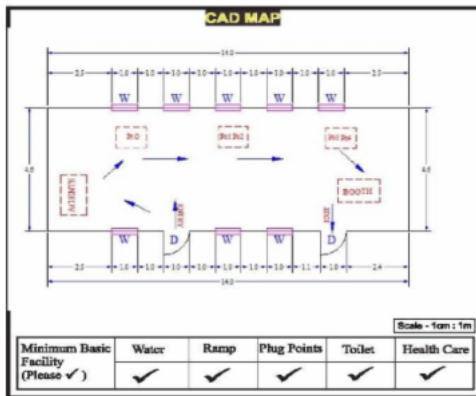

Cad View

Key MAP View