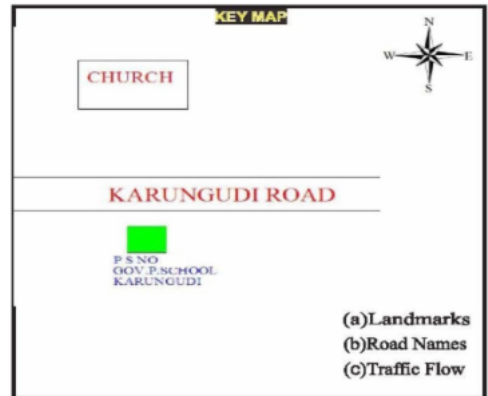

Cad View

Key MAP View