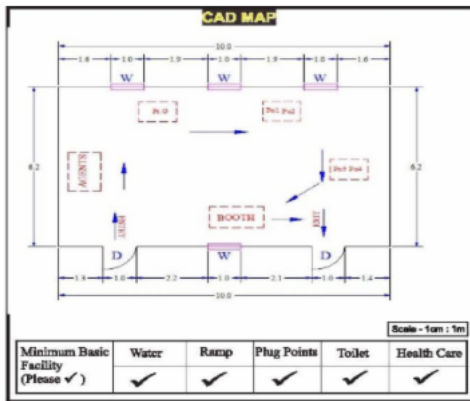

Google Map View

Polling Station Building Front View

Polling Station Front View

Cad View

Key MAP View

1 பெயர் : காளிமுத்து தந்தை பெயர் : மாணிக்கம் வீட்டு எண் : 1 வயது : 67 பாலினம் : ஆண்	STG1291301 Photo is available	2 பெயர் : முருகேசன் தந்தை பெயர் : காளிமுத்தன் வீட்டு எண் : 1 வயது : 59 பாலினம் : ஆண்	STG1291285 Photo is available	3 பெயர் : ராசு கணவர் பெயர் : ராமமூர்த்தி வீட்டு எண் : 1 வயது : 54 பாலினம் : பெண்	STG1354059 Photo is available
4 பெயர் : ராஜேந்திரன் தந்தை பெயர் : ஆறுமுகம் வீட்டு எண் : 1 வயது : 53 பாலினம் : ஆண்	STG1168350 Photo is available	5 பெயர் : இராமு தந்தை பெயர் : முனியாண்டி வீட்டு எண் : 1 வயது : 48 பாலினம் : ஆண்	STG1317213 Photo is available	6 பெயர் : செல்வி கணவர் பெயர் : ராசேந்திரன் வீட்டு எண் : 1 வயது : 47 பாலினம் : பெண்	STG1168392 Photo is available
7 பெயர் : மாரிமுத்து கணவர் பெயர் : மகாலிங்கம் வீட்டு எண் : 1 வயது : 44 பாலினம் : பெண்	STG0278846 Photo is available	8 பெயர் : சுரேஷ் தந்தை பெயர் : ரெத்தினசபாபதி வீட்டு எண் : 1 வயது : 44 பாலினம் : ஆண்	IBU1494467 Photo is available	S 9 பெயர் : கோகிலா கணவர் பெயர் : முருகேசன் வீட்டு எண் : 1 வயது : 42 பாலினம் : பெண்	STG1224211 Photo is available
10 பெயர் : சரஸ்வதி கணவர் பெயர் : முருகன் வீட்டு எண் : 1 வயது : 41 பாலினம் : பெண்	STG0362657 Photo is available	11 பெயர் : சதீஸ் தந்தை பெயர் : ராமமூர்த்தி வீட்டு எண் : 1 வயது : 40 பாலினம் : ஆண்	STG1354042 Photo is available	12 பெயர் : மகாலிங்கம் தந்தை பெயர் : வேலு வீட்டு எண் : 1 வயது : 40 பாலினம் : ஆண்	STG0520940 Photo is available
13 பெயர் : மகாலிங்கம் தந்தை பெயர் : தனசேகரன் வீட்டு எண் : 1 வயது : 40 பாலினம் : ஆண்	STG0831172 Photo is available	14 பெயர் : குமார் தந்தை பெயர் : குழந்தை ராஜ் வீட்டு எண் : 1 வயது : 38 பாலினம் : ஆண்	STG1291293 Photo is available	15 பெயர் : கவிமணி தந்தை பெயர் : பாலசுப்பிரமணியன் வீட்டு எண் : 1 வயது : 37 பாலினம் : ஆண்	STG1291319 Photo is available
16 பெயர் : கௌதமி கணவர் பெயர் : முனியசாமி வீட்டு எண் : 1 வயது : 37 பாலினம் : பெண்	STG1457886 Photo is available	17 பெயர் : சத்யா கணவர் பெயர் : பழனி வீட்டு எண் : 1 வயது : 36 பாலினம் : பெண்	STG0520973 Photo is available	18 பெயர் : விஜயகுமார் தந்தை பெயர் : தனசேகரன் வீட்டு எண் : 1 வயது : 35 பாலினம் : ஆண்	STG0831164 Photo is available
19 பெயர் : விஜய் தந்தை பெயர் : கருப்பையா வீட்டு எண் : 1 வயது : 34 பாலினம் : ஆண்	STG0520965 Photo is available	20 பெயர் : முத்துலட்சுமி கணவர் பெயர் : சுரேஸ் வீட்டு எண் : 1 வயது : 34 பாலினம் : பெண்	IBU2551927 Photo is available	21 பெயர் : சத்தியதாஸ் தந்தை பெயர் : குழந்தைராஜ் வீட்டு எண் : 1 வயது : 31 பாலினம் : ஆண்	STG1291350 Photo is available
22 பெயர் : ராஜசேகர் தந்தை பெயர் : குழந்தைராஜ் வீட்டு எண் : 1 வயது : 29 பாலினம் : ஆண்	STG1291343 Photo is available	23 பெயர் : நிவேதா தந்தை பெயர் : ராமன் வீட்டு எண் : 1 வயது : 27 பாலினம் : பெண்	STG1354166 Photo is available	24 பெயர் : திவ்யா கணவர் பெயர் : விஜய் வீட்டு எண் : 1 வயது : 27 பாலினம் : பெண்	STG2791952 Photo is available
25 பெயர் : காளிதாஸ் தந்தை பெயர் : கணேசன் வீட்டு எண் : 1 வயது : 26 பாலினம் : ஆண்	STG1516699 Photo is available	26 பெயர் : அரி குமார் தந்தை பெயர் : பூமிநாதன் வீட்டு எண் : 1 வயது : 25 பாலினம் : ஆண்	STG1457944 Photo is available	27 பெயர் : இளங்கோ தந்தை பெயர் : இருளப்பன் வீட்டு எண் : 1-7 வயது : 48 பாலினம் : ஆண்	STG0025783 Photo is available
28 பெயர் : பார்த்திபன் தந்தை பெயர் : முத்துப்பாண்டி வீட்டு எண் : 1-8 வயது : 33 பாலினம் : ஆண்	STG0760066 Photo is available	# 29 பெயர் : மணிமொழி தந்தை பெயர் : ரவிச்சந்திரன் வீட்டு எண் : 1-9 வயது : 44 பாலினம் : பெண்	CQC0868018 Photo is available	30 பெயர் : வசந்தி கணவர் பெயர் : வெங்கடேசன் வீட்டு எண் : 1-9 வயது : 36 பாலினம் : பெண்	STG1062413 Photo is available