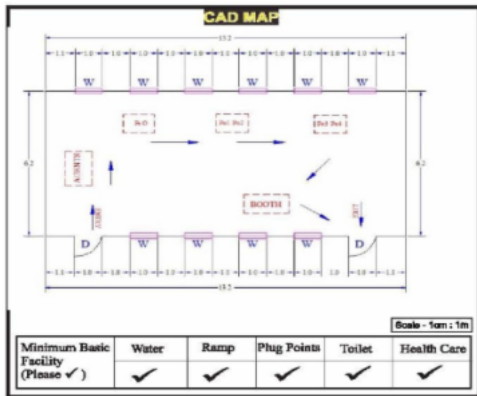

Cad View

Key MAP View