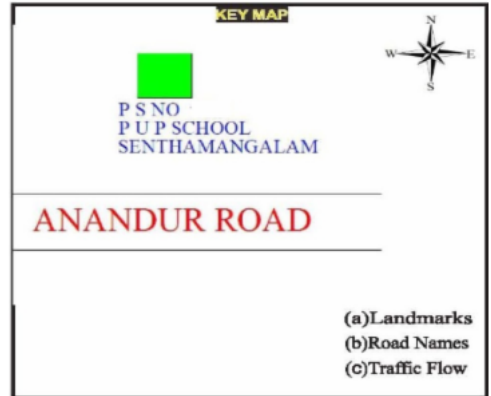

Cad View

Key MAP View