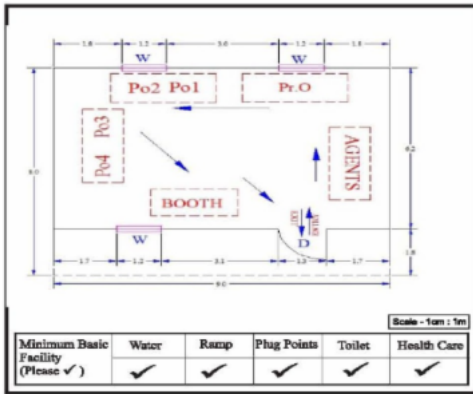

Google Map View

Polling Station Building Front View

Polling Station Front View

Cad View

Key MAP View

1 பெயர் : அந்தோணிச்சாமி தந்தை பெயர் : மரியசூசை வீட்டு எண் : 1 வயது : 69 பாலினம் : ஆண்	STG1933142 Photo is available	2 பெயர் : பரிபூரணம் கணவர் பெயர் : அந்தோணிச்சாமி வீட்டு எண் : 1 வயது : 61 பாலினம் : பெண்	STG1933159 Photo is available	3 பெயர் : தவமணி கணவர் பெயர் : அபிமன்னன் வீட்டு எண் : 1 வயது : 44 பாலினம் : பெண்	STG0495986 Photo is available
4 பெயர் : மஞ்சளா கணவர் பெயர் : சகாதேவன் வீட்டு எண் : 1 வயது : 43 பாலினம் : பெண்	STG0495994 Photo is available	5 பெயர் : ஜெகன்தாஸ் தந்தை பெயர் : அந்தோணிச்சாமி வீட்டு எண் : 1 வயது : 33 பாலினம் : ஆண்	STG0735019 Photo is available	6 பெயர் : ஆசைத்தம்பி தந்தை பெயர் : நாச்சான் வீட்டு எண் : 1 வயது : 32 பாலினம் : ஆண்	STG0834986 Photo is available
7 பெயர் : விக்னேஷ் தந்தை பெயர் : அந்தோணிச்சாமி வீட்டு எண் : 1 வயது : 28 பாலினம் : ஆண்	STG1193952 Photo is available	8 பெயர் : தேவேந்திரன் தந்தை பெயர் : அர்சுணன் வீட்டு எண் : 1/6 வயது : 32 பாலினம் : ஆண்	STG0734970 Photo is available	9 பெயர் : ஜான்மிக் கேல்ராசு தந்தை பெயர் : சந்தனம் வீட்டு எண் : 2 வயது : 49 பாலினம் : ஆண்	MDJ2250710 Photo is available
10 பெயர் : லலிதாமேரி கணவர் பெயர் : ஜான்மைக்கேல்ராஜ் வீட்டு எண் : 2 வயது : 45 பாலினம் : பெண்	MDJ2250686 Photo is available	11 பெயர் : ஆரோக்கியசாமி தந்தை பெயர் : சந்தனம் வீட்டு எண் : 2 வயது : 45 பாலினம் : ஆண்	MDJ3427929 Photo is available	12 பெயர் : மைகேல்மாடினன் தந்தை பெயர் : சிங்கராயர் வீட்டு எண் : 002 வயது : 29 பாலினம் : ஆண்	STG1157981 Photo is available
13 பெயர் : அந்தோணிமுத்து தந்தை பெயர் : செபஸ்தியான் வீட்டு எண் : 3 வயது : 63 பாலினம் : ஆண்	STG1933175 Photo is available	14 பெயர் : ரோசாலி கணவர் பெயர் : அந்தோணிமுத்து வீட்டு எண் : 3 வயது : 61 பாலினம் : பெண்	STG1933183 Photo is available	15 பெயர் : செல்வராஜ் தந்தை பெயர் : அந்தோணிமுத்து வீட்டு எண் : 3 வயது : 38 பாலினம் : ஆண்	STG0252460 Photo is available
16 பெயர் : அருள்தாஸ் தந்தை பெயர் : அந்தோணி முத்து வீட்டு எண் : 3 வயது : 34 பாலினம் : ஆண்	STG0734897 Photo is available	17 பெயர் : அரவிந்தன் தந்தை பெயர் : அர்சுணன் வீட்டு எண் : 3 வயது : 32 பாலினம் : ஆண்	STG1179647 Photo is available	18 பெயர் : சுகாஷினி கணவர் பெயர் : பழனி வீட்டு எண் : 3/1 வயது : 30 பாலினம் : பெண்	STG2653442 Photo is available
19 பெயர் : பானுமதி கணவர் பெயர் : பெருமாள்சாமி வீட்டு எண் : 4 வயது : 63 பாலினம் : பெண்	STG1933209 Photo is available	20 பெயர் : அபிமன்னன் தந்தை பெயர் : வைரவன் வீட்டு எண் : 4 வயது : 51 பாலினம் : ஆண்	STG1933217 Photo is available	21 பெயர் : சகாதேவன் தந்தை பெயர் : வைரவன் வீட்டு எண் : 4 வயது : 47 பாலினம் : ஆண்	MDJ1393826 Photo is available
22 பெயர் : பாலராமராஜதுரை தந்தை பெயர் : பெருமாள்சாமி வீட்டு எண் : 4 வயது : 40 பாலினம் : பெண்	STG0252312 Photo is available	23 பெயர் : மாரிமுத்து தந்தை பெயர் : பேயன் வீட்டு எண் : 5 வயது : 63 பாலினம் : ஆண்	STG1933225 Photo is available	24 பெயர் : இராஜம்மாள் கணவர் பெயர் : மாரிமுத்து வீட்டு எண் : 5 வயது : 61 பாலினம் : பெண்	STG1933233 Photo is available
25 பெயர் : சூமதி தந்தை பெயர் : மாரிமுத்து வீட்டு எண் : 5 வயது : 39 பாலினம் : பெண்	STG0598185 Photo is available	26 பெயர் : கார்த்திக் தந்தை பெயர் : பால்கர் வீட்டு எண் : 5 வயது : 32 பாலினம் : ஆண்	STG0821751 Photo is available	S 27 பெயர் : கவிதா தந்தை பெயர் : பாஸ்கர் வீட்டு எண் : 5-1 வயது : 32 பாலினம் : பெண்	STG0821744 Photo is available
28 பெயர் : இளங்கோவன் தந்தை பெயர் : அருளாந்து வீட்டு எண் : 5-57 வயது : 40 பாலினம் : ஆண்	STG0834952 Photo is available	29 பெயர் : மாரிமுத்து தந்தை பெயர் : வைரவன் வீட்டு எண் : 6 வயது : 64 பாலினம் : ஆண்	STG1933241 Photo is available	30 பெயர் : சுந்தரவள்ளி கணவர் பெயர் : மாரிமுத்து வீட்டு எண் : 6 வயது : 62 பாலினம் : பெண்	STG1933258 Photo is available