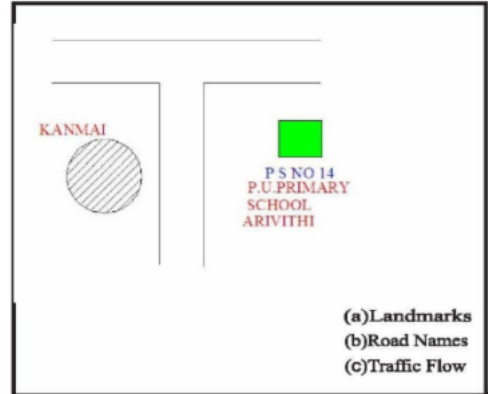

Google Map View

Polling Station Building Front View

Polling Station Front View

Cad View

Key MAP View

1 பெயர் : அந்தோணிச்சாமி தந்தை பெயர் : மரியசூசை வீட்டு எண் : 1 வயது : 69 பாலினம் : ஆண்	STG1933142 Photo is available	2 பெயர் : பரிபூரணம் கணவர் பெயர் : அந்தோணிச்சாமி வீட்டு எண் : 1 வயது : 61 பாலினம் : பெண்	STG1933159 Photo is available	3 பெயர் : தவமணி கணவர் பெயர் : அபிமன்னன் வீட்டு எண் : 1 வயது : 44 பாலினம் : பெண்	STG0495986 Photo is available
4 பெயர் : மஞ்சளா கணவர் பெயர் : சகாதேவன் வீட்டு எண் : 1 வயது : 43 பாலினம் : பெண்	STG0495994 Photo is available	5 பெயர் : ஜெகன்தாஸ் தந்தை பெயர் : அந்தோணிச்சாமி வீட்டு எண் : 1 வயது : 33 பாலினம் : ஆண்	STG0735019 Photo is available	6 பெயர் : ஆசைத்தம்பி தந்தை பெயர் : நாச்சான் வீட்டு எண் : 1 வயது : 32 பாலினம் : ஆண்	STG0834986 Photo is available
7 பெயர் : விக்னேஷ் தந்தை பெயர் : அந்தோணிச்சாமி வீட்டு எண் : 1 வயது : 28 பாலினம் : ஆண்	STG1193952 Photo is available	8 பெயர் : தேவேந்திரன் தந்தை பெயர் : அர்சுணன் வீட்டு எண் : 1/6 வயது : 32 பாலினம் : ஆண்	STG0734970 Photo is available	9 பெயர் : ஜான்மிக் கேல்ராசு தந்தை பெயர் : சந்தனம் வீட்டு எண் : 2 வயது : 49 பாலினம் : ஆண்	MDJ2250710 Photo is available
10 பெயர் : லலிதாமேரி கணவர் பெயர் : ஜான்மைக்கேல்ராஜ் வீட்டு எண் : 2 வயது : 45 பாலினம் : பெண்	MDJ2250686 Photo is available	11 பெயர் : ஆரோக்கியசாமி தந்தை பெயர் : சந்தனம் வீட்டு எண் : 2 வயது : 45 பாலினம் : ஆண்	MDJ3427929 Photo is available	12 பெயர் : மைகேல்மாடினன் தந்தை பெயர் : சிங்கராயர் வீட்டு எண் : 002 வயது : 29 பாலினம் : ஆண்	STG1157981 Photo is available
13 பெயர் : அந்தோணிமுத்து தந்தை பெயர் : செபஸ்தியான் வீட்டு எண் : 3 வயது : 63 பாலினம் : ஆண்	STG1933175 Photo is available	14 பெயர் : ரோசாலி கணவர் பெயர் : அந்தோணிமுத்து வீட்டு எண் : 3 வயது : 61 பாலினம் : பெண்	STG1933183 Photo is available	15 பெயர் : செல்வராஜ் தந்தை பெயர் : அந்தோணிமுத்து வீட்டு எண் : 3 வயது : 38 பாலினம் : ஆண்	STG0252460 Photo is available
16 பெயர் : அருள்தாஸ் தந்தை பெயர் : அந்தோணி முத்து வீட்டு எண் : 3 வயது : 34 பாலினம் : ஆண்	STG0734897 Photo is available	17 பெயர் : அரவிந்தன் தந்தை பெயர் : அர்சுணன் வீட்டு எண் : 3 வயது : 32 பாலினம் : ஆண்	STG1179647 Photo is available	18 பெயர் : சுகாஷினி கணவர் பெயர் : பழனி வீட்டு எண் : 3/1 வயது : 30 பாலினம் : பெண்	STG2653442 Photo is available
19 பெயர் : பானுமதி கணவர் பெயர் : பெருமாள்சாமி வீட்டு எண் : 4 வயது : 63 பாலினம் : பெண்	STG1933209 Photo is available	20 பெயர் : அபிமன்னன் தந்தை பெயர் : வைரவன் வீட்டு எண் : 4 வயது : 51 பாலினம் : ஆண்	STG1933217 Photo is available	21 பெயர் : சகாதேவன் தந்தை பெயர் : வைரவன் வீட்டு எண் : 4 வயது : 47 பாலினம் : ஆண்	MDJ1393826 Photo is available
22 பெயர் : பாலராமராஜதுரை தந்தை பெயர் : பெருமாள்சாமி வீட்டு எண் : 4 வயது : 40 பாலினம் : பெண்	STG0252312 Photo is available	23 பெயர் : மாரிமுத்து தந்தை பெயர் : பேயன் வீட்டு எண் : 5 வயது : 63 பாலினம் : ஆண்	STG1933225 Photo is available	24 பெயர் : இராஜம்மாள் கணவர் பெயர் : மாரிமுத்து வீட்டு எண் : 5 வயது : 61 பாலினம் : பெண்	STG1933233 Photo is available
25 பெயர் : சூமதி தந்தை பெயர் : மாரிமுத்து வீட்டு எண் : 5 வயது : 39 பாலினம் : பெண்	STG0598185 Photo is available	26 பெயர் : கார்த்திக் தந்தை பெயர் : பால்கர் வீட்டு எண் : 5 வயது : 32 பாலினம் : ஆண்	STG0821751 Photo is available	S 27 பெயர் : கவிதா தந்தை பெயர் : பாஸ்கர் வீட்டு எண் : 5-1 வயது : 32 பாலினம் : பெண்	STG0821744 Photo is available
28 பெயர் : இளங்கோவன் தந்தை பெயர் : அருளாந்து வீட்டு எண் : 5-57 வயது : 40 பாலினம் : ஆண்	STG0834952 Photo is available	29 பெயர் : மாரிமுத்து தந்தை பெயர் : வைரவன் வீட்டு எண் : 6 வயது : 64 பாலினம் : ஆண்	STG1933241 Photo is available	30 பெயர் : சுந்தரவள்ளி கணவர் பெயர் : மாரிமுத்து வீட்டு எண் : 6 வயது : 62 பாலினம் : பெண்	STG1933258 Photo is available