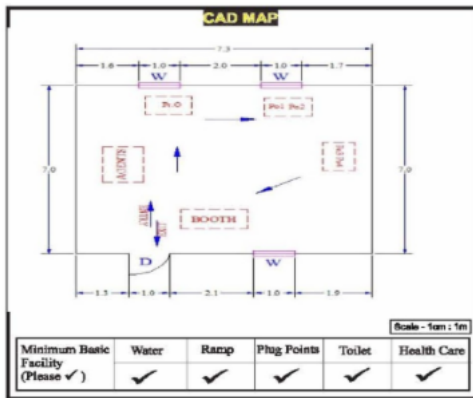

Cad View

Key MAP View