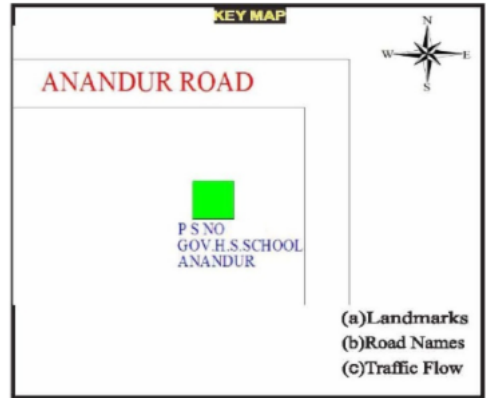

Cad View

Key MAP View