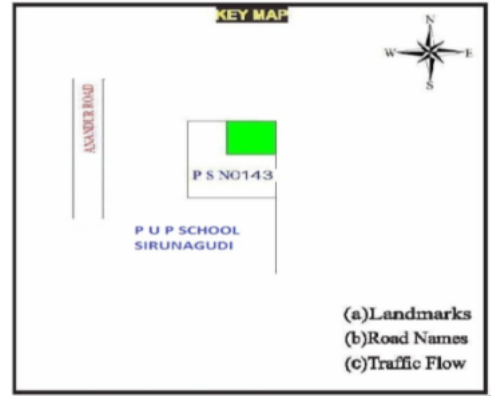

Key MAP View