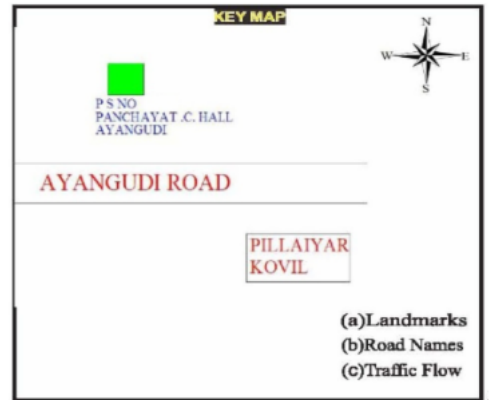

Google Map View

Polling Station Building Front View

Polling Station Front View

Cad View

Key MAP View

1 பெயர் : பெத்தம்மாள் கணவர் பெயர் : செல்லையாத்தேவர் வீட்டு எண் : 1 வயது : 60 பாலினம் : பெண் Photo is available STG1146240	2 பெயர் : ஆரோக்கியசாமி தந்தை பெயர் : வேளாங்கன்னி வீட்டு எண் : 1 வயது : 42 பாலினம் : ஆண் Photo is available STG0727032	3 பெயர் : ஆரோக்கிய மேரி கணவர் பெயர் : ஆரோக்கியசாமி வீட்டு எண் : 1 வயது : 36 பாலினம் : பெண் Photo is available STG0727040
4 பெயர் : நரசிங்கம் இதரர் பெயர் : செல்லையா வீட்டு எண் : 1 வயது : 35 பாலினம் : ஆண் Photo is available STG0334342	5 பெயர் : பெத்தையா தந்தை பெயர் : கதிரேசன் வீட்டு எண் : 1 வயது : 32 பாலினம் : ஆண் Photo is available STG1181304	6 பெயர் : ஆரோக்கிய சிரில் நிஜா தந்தை பெயர் : மெல்கியூர் வீட்டு எண் : 1 வயது : 25 பாலினம் : பெண் Photo is available STG1517317
7 பெயர் : கமலேஸ்வரன் தந்தை பெயர் : கண்ணன் வீட்டு எண் : 1 வயது : 23 பாலினம் : ஆண் Photo is available STG2641538	8 பெயர் : அபிநயா தந்தை பெயர் : கண்ணன் வீட்டு எண் : 1 வயது : 21 பாலினம் : பெண் Photo is available STG2641520	9 பெயர் : லட்சுமி கணவர் பெயர் : சங்கையா வீட்டு எண் : 1-6 வயது : 66 பாலினம் : பெண் Photo is available STG2289718
10 பெயர் : லோகநாதன் தாயின் பெயர் : ஜெயலெட்சுமி வீட்டு எண் : 1-6 வயது : 38 பாலினம் : ஆண் Photo is available STG0346254	11 பெயர் : சத்தியேந்திரன் தந்தை பெயர் : சங்கையா வீட்டு எண் : 1-6 வயது : 37 பாலினம் : ஆண் Photo is available STG0114413	12 பெயர் : ஜெயா கணவர் பெயர் : நாகநாதன் வீட்டு எண் : 1-6 வயது : 34 பாலினம் : பெண் Photo is available STG1146232
13 பெயர் : திவ்யா கணவர் பெயர் : சத்தியேந்திரன் வீட்டு எண் : 1/6 வயது : 32 பாலினம் : பெண் Photo is available STG2689594	14 பெயர் : சத்தியமூர்த்தி தந்தை பெயர் : கணேசன் வீட்டு எண் : 1-8 வயது : 34 பாலினம் : ஆண் Photo is available STG0885111	15 பெயர் : ஹரிணி தந்தை பெயர் : கருப்பையா வீட்டு எண் : 1/10 வயது : 21 பாலினம் : பெண் Photo is available STG2641579
16 பெயர் : சந்தன மேரி கணவர் பெயர் : ஞானதிரவியம் வீட்டு எண் : 1-11 வயது : 61 பாலினம் : பெண் Photo is available STG2289726	17 பெயர் : பிரிட்டோ இதரர் பெயர் : ஞானதிரவியம் வீட்டு எண் : 1-11 வயது : 41 பாலினம் : ஆண் Photo is available STG0339911	18 பெயர் : கவிதா கணவர் பெயர் : கருப்பையா வீட்டு எண் : 1-11 வயது : 40 பாலினம் : பெண் Photo is available STG1146257
19 பெயர் : முனிஸ்வரி கணவர் பெயர் : வினோத் வீட்டு எண் : 1/19 வயது : 31 பாலினம் : பெண் Photo is available STG2596369	20 பெயர் : முனிஸ்வரி தந்தை பெயர் : ஆதிமூகம் வீட்டு எண் : 1/19 வயது : 26 பாலினம் : பெண் Photo is available STG2316024	21 பெயர் : அருள்மேரி தந்தை பெயர் : அந்தோணி வீட்டு எண் : 1-25 வயது : 51 பாலினம் : பெண் Photo is available STG0830851
22 பெயர் : மகேந்திரன் தந்தை பெயர் : கோட்டைசாமி வீட்டு எண் : 1/27 வயது : 31 பாலினம் : ஆண் Photo is available STG1534320	23 பெயர் : விக்னேஷ் தந்தை பெயர் : கோட்டைசாமி வீட்டு எண் : 1/27 வயது : 31 பாலினம் : ஆண் Photo is available STG1534338	S 24 பெயர் : ஐயப்பன் தந்தை பெயர் : முருகேசன் வீட்டு எண் : 1/47 வயது : 25 பாலினம் : ஆண் Photo is available STG1459080
25 பெயர் : வினோ கணவர் பெயர் : ராமநாதன் வீட்டு எண் : 1/71 வயது : 31 பாலினம் : பெண் Photo is available STG2641215	S 26 பெயர் : கஸ்தூரி கணவர் பெயர் : அபின் வீட்டு எண் : 1/93 வயது : 25 பாலினம் : பெண் Photo is available STG1517325	27 பெயர் : நரசிங்கம் தந்தை பெயர் : ஆதிமூலம் வீட்டு எண் : 1/219 வயது : 24 பாலினம் : ஆண் Photo is available STG2717668
28 பெயர் : பூரணம் தந்தை பெயர் : ஆதிமூலம் வீட்டு எண் : 1/219 வயது : 21 பாலினம் : பெண் Photo is available STG2717676	29 பெயர் : அஜித்குமார் தந்தை பெயர் : செல்லத்துரை வீட்டு எண் : 1-220 வயது : 28 பாலினம் : ஆண் Photo is available STG1317817	30 பெயர் : துர்கா நந்தினி தந்தை பெயர் : செல்லத்துரை வீட்டு எண் : 1/220 வயது : 27 பாலினம் : பெண் Photo is available STG1517309