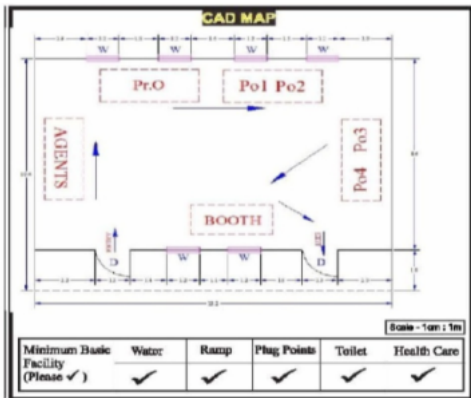

கையொப்பம்

Nazri Naksha

Google Map View

Polling Station Building Front View

Polling Station Front View

Cad View

Key MAP View

| | | | | | |
|---|----------------------------------|--|----------------------------------|--|----------------------------------|
| 1 பெயர் : மாலா கணவர் பெயர் : இளங்கோ வீட்டு எண் : 1 வயது : 40 பாலினம் : பெண் | STG0829002 Photo is available | 2 பெயர் : சுரேந்திரன் தந்தை பெயர் : வன்மிகநாதன் வீட்டு எண் : 4/51 வயது : 29 பாலினம் : ஆண் | STG1525476 Photo is available | 3 பெயர் : சந்திரசேகர் தந்தை பெயர் : காளிமுத்து வீட்டு எண் : 6-5 வயது : 49 பாலினம் : ஆண் | STG0521922 Photo is available |
| 4 பெயர் : இந்துமதி கணவர் பெயர் : சந்திரசேகர் வீட்டு எண் : 6-5 வயது : 44 பாலினம் : பெண் | STG0521971 Photo is available | 5 பெயர் : வனிதா கணவர் பெயர் : காளிமுத்தன் வீட்டு எண் : 6-11 வயது : 32 பாலினம் : பெண் | STG0885210 Photo is available | 6 பெயர் : முருகன் தந்தை பெயர் : காளிமுத்து வீட்டு எண் : 6-15 வயது : 43 பாலினம் : ஆண் | STG0521914 Photo is available |
| 7 பெயர் : நாகராஜன் தந்தை பெயர் : பொன்தாஸ் வீட்டு எண் : 6/168 வயது : 27 பாலினம் : ஆண் | STG1517374 Photo is available | 8 பெயர் : நவந்தகிருஷ்ணன் தந்தை பெயர் : அய்யாச்சாமி வீட்டு எண் : 7-3 வயது : 43 பாலினம் : ஆண் | CQC2006187 Photo is available | 9 பெயர் : கலையரசி கணவர் பெயர் : மகேஸ்வரன் வீட்டு எண் : 7/4 வயது : 32 பாலினம் : பெண் | STG2516086 Photo is available |
| 10 பெயர் : சிவாசிதம்பரம் தாயின் பெயர் : குமரய்யா வீட்டு எண் : 7-7 வயது : 38 பாலினம் : ஆண் | STG0334706 Photo is available | 11 பெயர் : மகாலெட்சுமி கணவர் பெயர் : சிவாசிதம்பரம் வீட்டு எண் : 7-7 வயது : 27 பாலினம் : பெண் | STG1429224 Photo is available | 12 பெயர் : இராமபாண்டியன் தந்தை பெயர் : கிருஷ்ணன் வீட்டு எண் : 7/8 வயது : 44 பாலினம் : ஆண் | CQC2533115 Photo is available |
| 13 பெயர் : மணிகண்டன் தந்தை பெயர் : கிருஷ்ணன் வீட்டு எண் : 7-8 வயது : 38 பாலினம் : ஆண் | STG0521906 Photo is available | 14 பெயர் : கோகிலவாணி கணவர் பெயர் : இராமபாண்டியன் வீட்டு எண் : 7/8 வயது : 31 பாலினம் : பெண் | STG2705119 Photo is available | 15 பெயர் : சசிகலா கணவர் பெயர் : ராஜ்குமார் வீட்டு எண் : 7-9 வயது : 37 பாலினம் : பெண் | STG0885228 Photo is available |
| 16 பெயர் : வெண்ணிலா கணவர் பெயர் : கணேசன் வீட்டு எண் : 7/12 வயது : 34 பாலினம் : பெண் | STG2638450 Photo is available | 17 பெயர் : இளமாறன் தந்தை பெயர் : இளங்கோ வீட்டு எண் : 7/13 வயது : 21 பாலினம் : ஆண் | STG2699072 Photo is available | 18 பெயர் : இளையமதி தந்தை பெயர் : இளங்கோ வீட்டு எண் : 7/13 வயது : 20 பாலினம் : பெண் | STG2699049 Photo is available |
| 19 பெயர் : மகேஸ்வரன் தந்தை பெயர் : பவுன்தாஸ் வீட்டு எண் : 7-15 வயது : 40 பாலினம் : ஆண் | CQC1278464 Photo is available | 20 பெயர் : மஞ்சளா கணவர் பெயர் : வீரபாண்டி வீட்டு எண் : 7-76 வயது : 42 பாலினம் : பெண் | STG0521898 Photo is available | 21 பெயர் : சித்ரா தேவி கணவர் பெயர் : ரெத்தின குமார் வீட்டு எண் : 8/14 வயது : 36 பாலினம் : பெண் | STG1517408 Photo is available |
| 22 பெயர் : ராஜ்குமார் தந்தை பெயர் : மாரிமுத்து வீட்டு எண் : 9 வயது : 48 பாலினம் : ஆண் | STG0334631 Photo is available | 23 பெயர் : காளிமுத்தன் தந்தை பெயர் : கோவிந்தன் வீட்டு எண் : 12 வயது : 44 பாலினம் : ஆண் | STG0334672 Photo is available | 24 பெயர் : ஈஸ்வரி கணவர் பெயர் : காளிமுத்து வீட்டு எண் : 12 வயது : 41 பாலினம் : பெண் | STG0334680 Photo is available |
| 25 பெயர் : கணேசன் தந்தை பெயர் : கோவிந்தன் வீட்டு எண் : 12 வயது : 38 பாலினம் : ஆண் | STG0334698 Photo is available | 26 பெயர் : வைஜெயந்திமாலா கணவர் பெயர் : ராமநாதன் வீட்டு எண் : 20 வயது : 42 பாலினம் : பெண் | STG0334664 Photo is available | 27 பெயர் : விக்டோரியா கணவர் பெயர் : யோவான் வீட்டு எண் : 24 வயது : 43 பாலினம் : பெண் | STG1011303 Photo is available |
| 28 பெயர் : யோவான் தந்தை பெயர் : பழனி வீட்டு எண் : 24 வயது : 43 பாலினம் : ஆண் | STG2376895 Photo is available | 29 பெயர் : ரஞ்சனி தந்தை பெயர் : பஞ்சவர்ணம் வீட்டு எண் : 43 வயது : 25 பாலினம் : பெண் | STG1517390 Photo is available | 30 பெயர் : பிலவேந்திரன் தந்தை பெயர் : மரியமிதவை வீட்டு எண் : 115 வயது : 45 பாலினம் : ஆண் | STG0334656 Photo is available |