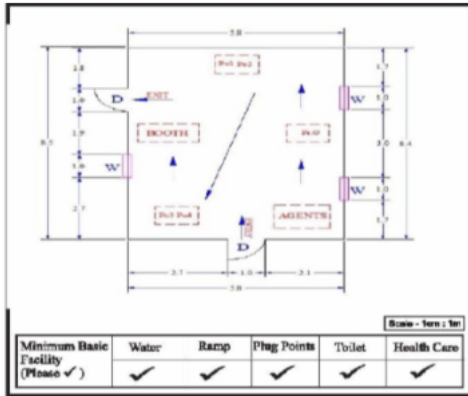

Google Map View

Polling Station Building Front View

Polling Station Front View

Cad View

Key MAP View

1 பெயர் : கற்பகவள்ளி கணவர் பெயர்: நடராசன் வீட்டு எண் : 1 வயது : 81 பாலினம் : பெண் Photo is available	CQC0888461	2 பெயர் : நல்லசேதுபதி தந்தை பெயர்: நடராசன் வீட்டு எண் : 1 வயது : 65 பாலினம் : ஆண் Photo is available	CQC2526770	3 பெயர் : வாசுகி கணவர் பெயர்: நல்லசேதுபதி வீட்டு எண் : 1 வயது : 58 பாலினம் : பெண் Photo is available	CQC2526762
4 பெயர் : தமிழரசன் தந்தை பெயர்: நடராசன் வீட்டு எண் : 1 வயது : 57 பாலினம் : ஆண் Photo is available	CQC0940130	5 பெயர் : முருகபூபதி தந்தை பெயர்: நடராசன் வீட்டு எண் : 1 வயது : 56 பாலினம் : ஆண் Photo is available	CQC0888479	6 பெயர் : மாரிமுத்தன் தந்தை பெயர்: நடராசன் வீட்டு எண் : 1 வயது : 51 பாலினம் : ஆண் Photo is available	CQC2526788
7 பெயர் : ரேணுகாதேவி கணவர் பெயர்: முருகபூபதி வீட்டு எண் : 1 வயது : 50 பாலினம் : பெண் Photo is available	CQC1286319	8 பெயர் : கோகிலா கணவர் பெயர்: தமிழரசன் வீட்டு எண் : 1 வயது : 49 பாலினம் : பெண் Photo is available	CQC1283209	9 பெயர் : கவிதா கணவர் பெயர்: சுரேஷ் வீட்டு எண் : 1 வயது : 36 பாலினம் : பெண் Photo is available	STG2655801
10 பெயர் : ராதை கணவர் பெயர்: செல்வகுமார் வீட்டு எண் : 1/17 வயது : 29 பாலினம் : பெண் Photo is available	STG1459262	11 பெயர் : மாரி தந்தை பெயர்: வெள்ளக்கண்ணு வீட்டு எண் : 1-54 வயது : 71 பாலினம் : ஆண் Photo is available	CQC1284512	12 பெயர் : மல்லிகா கணவர் பெயர்: மாரி வீட்டு எண் : 1-54 வயது : 67 பாலினம் : பெண் Photo is available	CQC1284215
13 பெயர் : ஆறுமுகம் கணவர் பெயர்: ராமு வீட்டு எண் : 1-62 வயது : 71 பாலினம் : பெண் Photo is available	CQC1282896	14 பெயர் : சங்கீதா கணவர் பெயர்: செந்தில் வீட்டு எண் : 1/66 வயது : 30 பாலினம் : பெண் Photo is available	STG1556737	15 பெயர் : ராமக்கிருஷ்ணன் தந்தை பெயர்: அய்யாக்கண்ணு வீட்டு எண் : 1/73 வயது : 48 பாலினம் : ஆண் Photo is available	CQC2677458
16 பெயர் : பிச்சை தந்தை பெயர்: அய்யாக்கண்ணு வீட்டு எண் : 1-76 வயது : 72 பாலினம் : ஆண் Photo is available	CQC1284959	17 பெயர் : காளியம்மாள் கணவர் பெயர்: துரைச்சிங்கம் வீட்டு எண் : 1-102 வயது : 64 பாலினம் : பெண் Photo is available	CQC1282565	18 பெயர் : ஜெகநாதன் தந்தை பெயர்: முனியாண்டி வீட்டு எண் : 1-102 வயது : 61 பாலினம் : ஆண் Photo is available	CQC1284421
19 பெயர் : ரெத்தினமாலா தந்தை பெயர்: தங்கவேலு வீட்டு எண் : 1-108 வயது : 46 பாலினம் : பெண் Photo is available	CQC1287044	# 20 பெயர் : கலைச்செல்வி தந்தை பெயர்: கருப்பையா வீட்டு எண் : 1/108 வயது : 29 பாலினம் : பெண் Photo is available	STG2376960	21 பெயர் : பூமிநாதன் தந்தை பெயர்: இராமநாதன் வீட்டு எண் : 1-119 வயது : 64 பாலினம் : ஆண் Photo is available	CQC1284736
22 பெயர் : ரத்தினம்மாள் கணவர் பெயர்: பூமிநாதன் வீட்டு எண் : 1-119 வயது : 60 பாலினம் : பெண் Photo is available	CQC1285113	23 பெயர் : கோபு கணேசன் தந்தை பெயர்: கணேசன் வீட்டு எண் : 1/138 வயது : 39 பாலினம் : ஆண் Photo is available	CQC1287424	24 பெயர் : அங்குச்சாமி தந்தை பெயர்: கிருஷ்ணன் வீட்டு எண் : 1/154 வயது : 40 பாலினம் : ஆண் Photo is available	CQC1287275
25 பெயர் : பகவதர்ஷினி தந்தை பெயர்: மாரிமுத்து வீட்டு எண் : 2/1 வயது : 21 பாலினம் : பெண் Photo is available	STG2655843	26 பெயர் : முத்துராமலிங்கம் தந்தை பெயர்: பெரியய்யா வீட்டு எண் : 3 வயது : 55 பாலினம் : ஆண் Photo is available	CQC2526820	27 பெயர் : ராமநாதன் தந்தை பெயர்: நடராஜன் வீட்டு எண் : 3-1 வயது : 47 பாலினம் : ஆண் Photo is available	CQC0888487
28 பெயர் : சியாமலாதேவி கணவர் பெயர்: இராமநாதன் வீட்டு எண் : 3-1 வயது : 47 பாலினம் : பெண் Photo is available	STG1011543	29 பெயர் : பகவத் கிரியாசினி தந்தை பெயர்: ராமநாதன் வீட்டு எண் : 3/1 வயது : 22 பாலினம் : பெண் Photo is available	STG2643401	30 பெயர் : பகவதிமீனாள் தந்தை பெயர்: முருகபூபதி வீட்டு எண் : 3/27 வயது : 26 பாலினம் : பெண் Photo is available	STG2376952