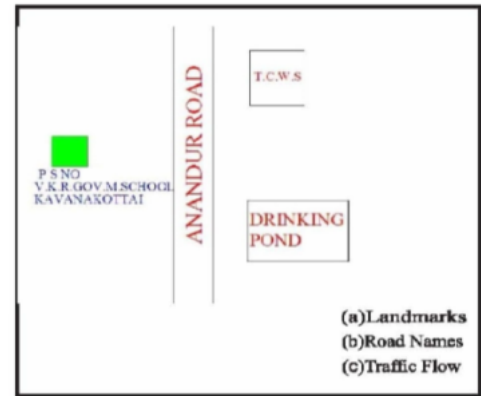

Key MAP View