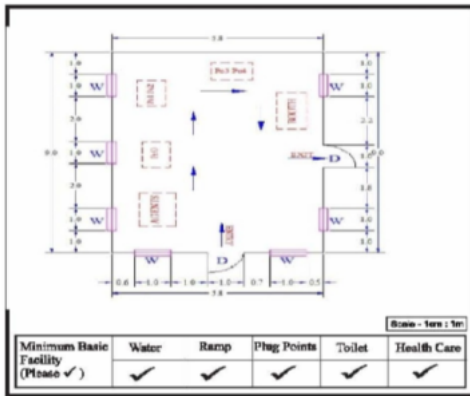

Cad View

Key MAP View