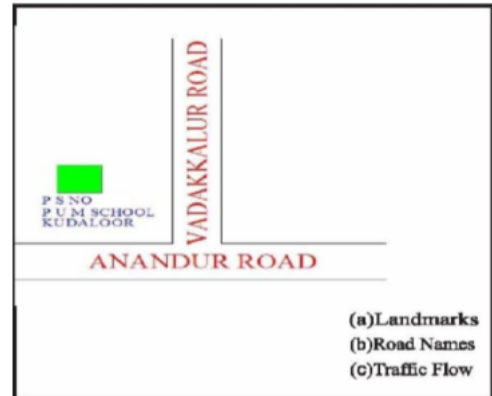

Cad View

Key MAP View