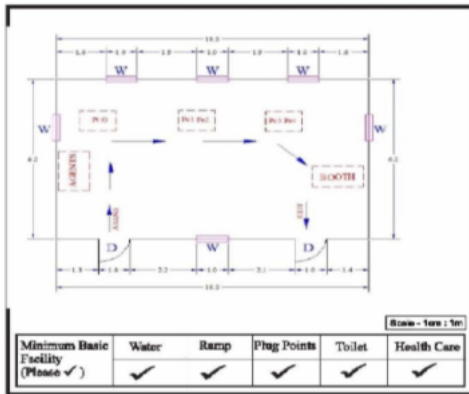

கையொப்பம்

Nazri Naksha

Google Map View

Polling Station Building Front View

Polling Station Front View

Cad View

Key MAP View

| | | | | | |
|---|------------|--|------------|---|------------|
| 1 பெயர் : காளையாழன் தந்தை பெயர்: பொன்னையா வீட்டு எண் : 1 வயது : 66 பாலினம் : ஆண் Photo is available | STG0329573 | 2 பெயர் : சந்திரா கணவர் பெயர்: காளிமுத்து வீட்டு எண் : 1 வயது : 66 பாலினம் : பெண் Photo is available | STG0329771 | 3 பெயர் : கண்ணம்மாள் கணவர் பெயர்: அழகு வீட்டு எண் : 1 வயது : 65 பாலினம் : பெண் Photo is available | STG0329862 |
| 4 பெயர் : நாகநாதன் தந்தை பெயர்: ரெத்தினம் வீட்டு எண் : 1 வயது : 58 பாலினம் : ஆண் Photo is available | STG0329664 | 5 பெயர் : தாமோதரன் தந்தை பெயர்: நரசிங்கம் வீட்டு எண் : 1 வயது : 58 பாலினம் : ஆண் Photo is available | STG2473031 | 6 பெயர் : ஹரிராமு தந்தை பெயர்: காளிமுத்து வீட்டு எண் : 1 வயது : 56 பாலினம் : ஆண் Photo is available | CQC1697986 |
| 7 பெயர் : மங்கையர் திலகம் கணவர் பெயர்: தாமோதரன் வீட்டு எண் : 1 வயது : 54 பாலினம் : பெண் Photo is available | STG2472975 | 8 பெயர் : மூர்த்தி தந்தை பெயர்: முத்திருளன் வீட்டு எண் : 1 வயது : 51 பாலினம் : ஆண் Photo is available | STG0329763 | 9 பெயர் : கஸ்தூரி தந்தை பெயர்: துரைப்பாண்டியன் வீட்டு எண் : 1 வயது : 50 பாலினம் : பெண் Photo is available | STG0527275 |
| 10 பெயர் : திலகவதி கணவர் பெயர்: மூர்த்தி வீட்டு எண் : 1 வயது : 48 பாலினம் : பெண் Photo is available | STG0329649 | 11 பெயர் : முத்துலெட்சுமி கணவர் பெயர்: காட்டுராஜா வீட்டு எண் : 1 வயது : 46 பாலினம் : பெண் Photo is available | STG0329904 | 12 பெயர் : முனிஸ்வரி கணவர் பெயர்: கருப்பச்சாமி வீட்டு எண் : 1 வயது : 44 பாலினம் : பெண் Photo is available | STG0329730 |
| 13 பெயர் : மீனாட்சி கணவர் பெயர்: கண்ணன் வீட்டு எண் : 1 வயது : 44 பாலினம் : பெண் Photo is available | STG0522748 | 14 பெயர் : திருப்பதி தந்தை பெயர்: சுப்பன் வீட்டு எண் : 1 வயது : 43 பாலினம் : ஆண் Photo is available | STG0329672 | 15 பெயர் : ராதிகா கணவர் பெயர்: முனியசாமி வீட்டு எண் : 1 வயது : 41 பாலினம் : பெண் Photo is available | STG0329623 |
| 16 பெயர் : கமலவேணி கணவர் பெயர்: விஜயராகவன் வீட்டு எண் : 1 வயது : 41 பாலினம் : பெண் Photo is available | STG0329847 | 17 பெயர் : மீனாள் கணவர் பெயர்: செந்தில்குமார் வீட்டு எண் : 1 வயது : 40 பாலினம் : பெண் Photo is available | STG0329755 | 18 பெயர் : கல்யாண சுந்தரம் தந்தை பெயர்: மகாலிங்கம் வீட்டு எண் : 1 வயது : 40 பாலினம் : ஆண் Photo is available | STG0522821 |
| 19 பெயர் : சக்தி கணவர் பெயர்: முருகானந்தம் வீட்டு எண் : 1 வயது : 40 பாலினம் : பெண் Photo is available | STG0886812 | 20 பெயர் : நாக்கேஸ்வரி கணவர் பெயர்: பாலசுப்பிரமணியன் வீட்டு எண் : 1 வயது : 39 பாலினம் : பெண் Photo is available | STG0329946 | 21 பெயர் : இளையராஜா தந்தை பெயர்: மகாலிங்கம் வீட்டு எண் : 1 வயது : 39 பாலினம் : ஆண் Photo is available | STG0522839 |
| 22 பெயர் : பிரபு தந்தை பெயர்: முருகன் வீட்டு எண் : 1 வயது : 39 பாலினம் : ஆண் Photo is available | STG0821892 | 23 பெயர் : சுகா கணவர் பெயர்: இராமசந்திரன் வீட்டு எண் : 1 வயது : 38 பாலினம் : பெண் Photo is available | STG0821884 | 24 பெயர் : வினோக்துமார் தந்தை பெயர்: முருகன் வீட்டு எண் : 1 வயது : 37 பாலினம் : ஆண் Photo is available | STG0282574 |
| 25 பெயர் : கோவிந்தன் தந்தை பெயர்: வடிவேலு வீட்டு எண் : 1 வயது : 35 பாலினம் : ஆண் Photo is available | STG0329953 | 26 பெயர் : சிவகாமி தந்தை பெயர்: ராமு வீட்டு எண் : 1 வயது : 35 பாலினம் : பெண் Photo is available | STG0523019 | 27 பெயர் : லெட்சுமணன் தந்தை பெயர்: பாண்டியன் வீட்டு எண் : 1 வயது : 35 பாலினம் : ஆண் Photo is available | STG0522847 |
| 28 பெயர் : ராமர் தந்தை பெயர்: பாண்டியன் வீட்டு எண் : 1 வயது : 35 பாலினம் : ஆண் Photo is available | STG0522854 | 29 பெயர் : கார்த்திக் தந்தை பெயர்: காவல்உடச்சி வீட்டு எண் : 1 வயது : 35 பாலினம் : ஆண் Photo is available | STG0329532 | 30 பெயர் : முனியராசு தந்தை பெயர்: காளையாழன் வீட்டு எண் : 1 வயது : 34 பாலினம் : ஆண் Photo is available | STG0329581 |