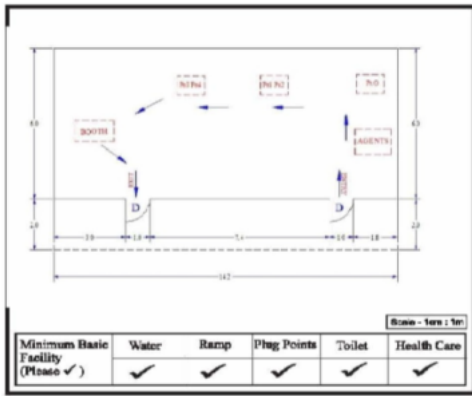

Cad View

Key MAP View