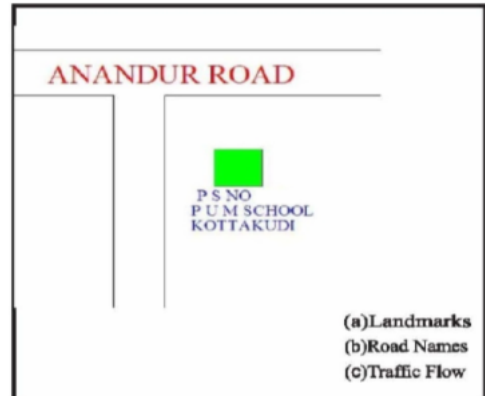

Cad View

Key MAP View