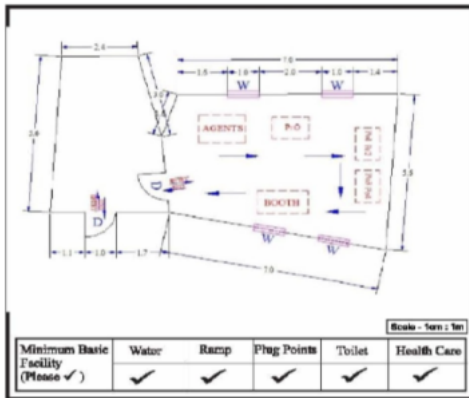

Cad View

Key MAP View