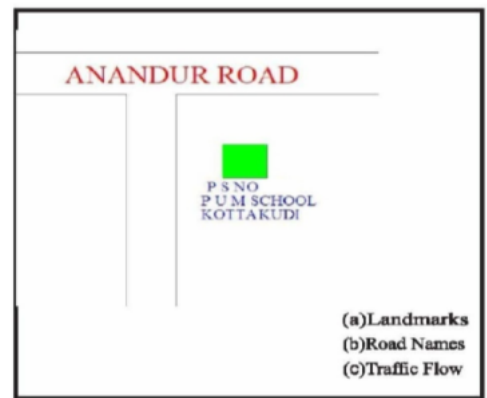

Cad View

Key MAP View