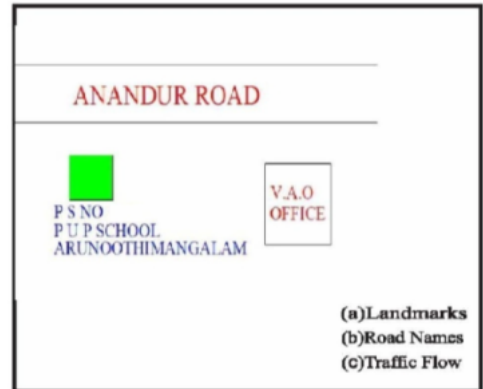

Key MAP View