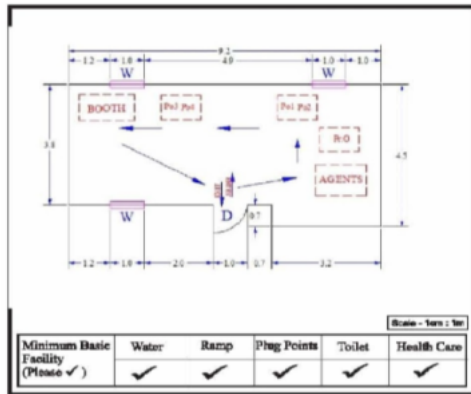

Cad View

Key MAP View