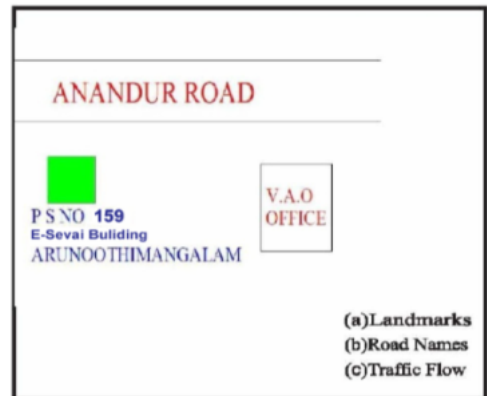

Key MAP View