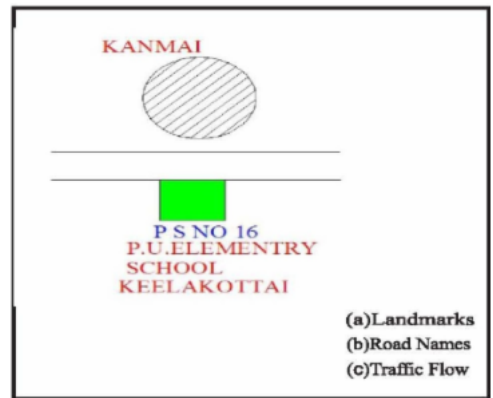

Key MAP View