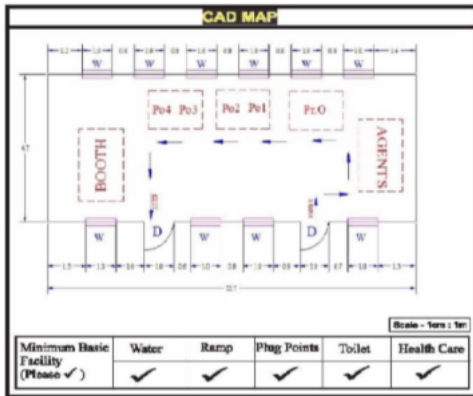

Cad View

Key MAP View