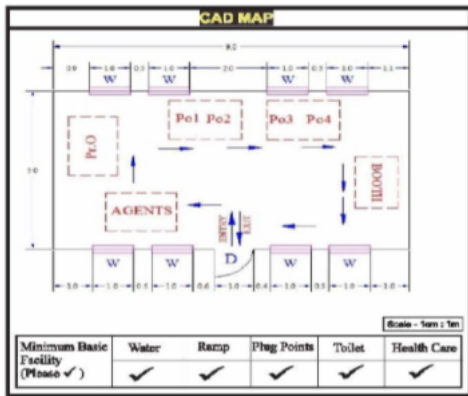

Google Map View

Polling Station Building Front View

Polling Station Front View

Cad View

Key MAP View

1 பெயர் : பிரவிண் தந்தை பெயர்: சிங்காரவேல் வீட்டு எண் : 6 வயது : 22 பாலினம் : ஆண்	STG2562569 Photo is available	2 பெயர் : கனேசன் தந்தை பெயர்: உடையார் வீட்டு எண் : 1 வயது : 49 பாலினம் : ஆண்	STG0440388 Photo is available	3 பெயர் : சாந்தி கணவர் பெயர்: இளங்கோவன் வீட்டு எண் : 1 வயது : 45 பாலினம் : பெண்	STG0526186 Photo is available
4 பெயர் : அனுராதா கணவர் பெயர்: கனகராஜ் வீட்டு எண் : 1 வயது : 43 பாலினம் : பெண்	STG1211101 Photo is available	5 பெயர் : ராதிகா கணவர் பெயர்: ஆசைத்தம்பி வீட்டு எண் : 1 வயது : 43 பாலினம் : பெண்	STG0366773 Photo is available	6 பெயர் : இராதா கணவர் பெயர்: பழனிசாமி வீட்டு எண் : 1 வயது : 40 பாலினம் : பெண்	STG0889733 Photo is available
7 பெயர் : மகாதேவன் தந்தை பெயர்: பூரணச்சந்திரன் வீட்டு எண் : 1 வயது : 37 பாலினம் : ஆண்	STG0440107 Photo is available	8 பெயர் : பார்வதி தந்தை பெயர்: பூரணம் வீட்டு எண் : 1 வயது : 35 பாலினம் : பெண்	STG0366740 Photo is available	9 பெயர் : ராஜேஸ்வரி தந்தை பெயர்: உக்கிரபாண்டியன் வீட்டு எண் : 1 வயது : 35 பாலினம் : பெண்	STG0366567 Photo is available
10 பெயர் : காமாட்சி தந்தை பெயர்: முருகேசன் வீட்டு எண் : 1 வயது : 35 பாலினம் : பெண்	STG0440230 Photo is available	11 பெயர் : மகாராஜா தந்தை பெயர்: பூரணசந்திரன் வீட்டு எண் : 1 வயது : 34 பாலினம் : ஆண்	STG0440396 Photo is available	12 பெயர் : கௌதம் தந்தை பெயர்: சகாதேவன் வீட்டு எண் : 1 வயது : 34 பாலினம் : ஆண்	STG0440446 Photo is available
13 பெயர் : ராமு கணவர் பெயர்: பழனி முருகன் வீட்டு எண் : 1 வயது : 33 பாலினம் : பெண்	STG1211069 Photo is available	14 பெயர் : விஜய் தந்தை பெயர்: முனியாண்டி வீட்டு எண் : 1 வயது : 28 பாலினம் : ஆண்	STG1211093 Photo is available	15 பெயர் : ஹரிஹரன் தந்தை பெயர்: பாலா சுப்பிரமணியன் வீட்டு எண் : 1 வயது : 27 பாலினம் : ஆண்	STG1518174 Photo is available
16 பெயர் : ரோகின் குமார் தந்தை பெயர்: இளங்கோ வீட்டு எண் : 1 வயது : 25 பாலினம் : ஆண்	STG2532000 Photo is available	17 பெயர் : வினோதினி தந்தை பெயர்: தர்மலிங்கம் வீட்டு எண் : 1 வயது : 24 பாலினம் : பெண்	STG2378750 Photo is available	18 பெயர் : யமுனா தந்தை பெயர்: ராஜாகிளி வீட்டு எண் : 1 வயது : 23 பாலினம் : பெண்	STG2378768 Photo is available
19 பெயர் : கோடல்வரன் தந்தை பெயர்: ஆசைத்தம்பி வீட்டு எண் : 1 வயது : 22 பாலினம் : ஆண்	STG2629228 Photo is available	20 பெயர் : மாலதி கணவர் பெயர்: சக்கரவர்த்தி வீட்டு எண் : 1-9 வயது : 54 பாலினம் : பெண்	STG0440214 Photo is available	21 பெயர் : காளீஸ்வரி கணவர் பெயர்: அம்பாமணி வீட்டு எண் : 1-18 வயது : 43 பாலினம் : பெண்	STG1306398 Photo is available
22 பெயர் : சண்முகப்பிரியா தந்தை பெயர்: அம்பாமணி வீட்டு எண் : 1/18 வயது : 20 பாலினம் : பெண்	STG2662773 Photo is available	23 பெயர் : பிரியங்கா தேவி தந்தை பெயர்: பாலசுப்பிரமணியன் வீட்டு எண் : 1/53 வயது : 28 பாலினம் : பெண்	STG1211028 Photo is available	24 பெயர் : சந்தோஷ் தந்தை பெயர்: கமலதாஸ் வீட்டு எண் : 1/60/2 வயது : 22 பாலினம் : ஆண்	STG2557874 Photo is available
25 பெயர் : ஜெயபாலன் தந்தை பெயர்: கனேசன் வீட்டு எண் : 1/86ஏ வயது : 21 பாலினம் : ஆண்	STG2651396 Photo is available	26 பெயர் : கிரேன்சியா தந்தை பெயர்: அந்தோணிசாமி வீட்டு எண் : 2/34 வயது : 20 பாலினம் : பெண்	STG2802346 Photo is available	27 பெயர் : இந்திரா கணவர் பெயர்: முருகன் வீட்டு எண் : 2-97 வயது : 62 பாலினம் : பெண்	STG0583757 Photo is available
28 பெயர் : ரகுராமன் தந்தை பெயர்: சுப்பிரமணியன் வீட்டு எண் : 3-1 வயது : 35 பாலினம் : ஆண்	STG0526095 Photo is available	29 பெயர் : இலட்சியவாதி தந்தை பெயர்: ஆறுமுகம் வீட்டு எண் : 3-2 வயது : 49 பாலினம் : ஆண்	CQC2676260 Photo is available	30 பெயர் : காளீஸ்வரி கணவர் பெயர்: இலட்சியவாதி வீட்டு எண் : 3-2 வயது : 38 பாலினம் : பெண்	CQC2728145 Photo is available