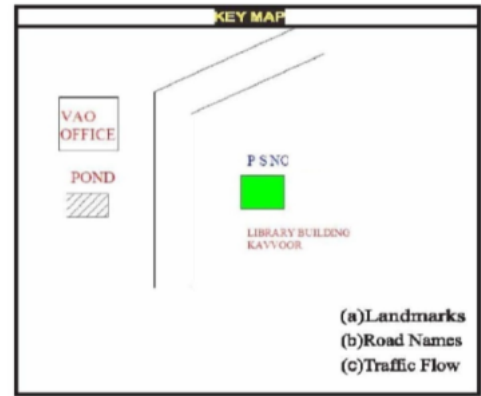

Google Map View

Polling Station Building Front View

Polling Station Front View

Cad View

Key MAP View

1 பெயர் : பிரவிண் தந்தை பெயர்: சிங்காரவேல் வீட்டு எண் : 6 வயது : 22 பாலினம் : ஆண்	STG2562569 Photo is available	2 பெயர் : கனேசன் தந்தை பெயர்: உடையார் வீட்டு எண் : 1 வயது : 49 பாலினம் : ஆண்	STG0440388 Photo is available	3 பெயர் : சாந்தி கணவர் பெயர்: இளங்கோவன் வீட்டு எண் : 1 வயது : 45 பாலினம் : பெண்	STG0526186 Photo is available
4 பெயர் : அனுராதா கணவர் பெயர்: கனகராஜ் வீட்டு எண் : 1 வயது : 43 பாலினம் : பெண்	STG1211101 Photo is available	5 பெயர் : ராதிகா கணவர் பெயர்: ஆசைத்தம்பி வீட்டு எண் : 1 வயது : 43 பாலினம் : பெண்	STG0366773 Photo is available	6 பெயர் : இராதா கணவர் பெயர்: பழனிசாமி வீட்டு எண் : 1 வயது : 40 பாலினம் : பெண்	STG0889733 Photo is available
7 பெயர் : மகாதேவன் தந்தை பெயர்: பூரணச்சந்திரன் வீட்டு எண் : 1 வயது : 37 பாலினம் : ஆண்	STG0440107 Photo is available	8 பெயர் : பார்வதி தந்தை பெயர்: பூரணம் வீட்டு எண் : 1 வயது : 35 பாலினம் : பெண்	STG0366740 Photo is available	9 பெயர் : ராஜேஸ்வரி தந்தை பெயர்: உக்கிரபாண்டியன் வீட்டு எண் : 1 வயது : 35 பாலினம் : பெண்	STG0366567 Photo is available
10 பெயர் : காமாட்சி தந்தை பெயர்: முருகேசன் வீட்டு எண் : 1 வயது : 35 பாலினம் : பெண்	STG0440230 Photo is available	11 பெயர் : மகாராஜா தந்தை பெயர்: பூரணசந்திரன் வீட்டு எண் : 1 வயது : 34 பாலினம் : ஆண்	STG0440396 Photo is available	12 பெயர் : கௌதம் தந்தை பெயர்: சகாதேவன் வீட்டு எண் : 1 வயது : 34 பாலினம் : ஆண்	STG0440446 Photo is available
13 பெயர் : ராமு கணவர் பெயர்: பழனி முருகன் வீட்டு எண் : 1 வயது : 33 பாலினம் : பெண்	STG1211069 Photo is available	14 பெயர் : விஜய் தந்தை பெயர்: முனியாண்டி வீட்டு எண் : 1 வயது : 28 பாலினம் : ஆண்	STG1211093 Photo is available	15 பெயர் : ஹரிஹரன் தந்தை பெயர்: பாலா சுப்பிரமணியன் வீட்டு எண் : 1 வயது : 27 பாலினம் : ஆண்	STG1518174 Photo is available
16 பெயர் : ரோகின் குமார் தந்தை பெயர்: இளங்கோ வீட்டு எண் : 1 வயது : 25 பாலினம் : ஆண்	STG2532000 Photo is available	17 பெயர் : வினோதினி தந்தை பெயர்: தர்மலிங்கம் வீட்டு எண் : 1 வயது : 24 பாலினம் : பெண்	STG2378750 Photo is available	18 பெயர் : யமுனா தந்தை பெயர்: ராஜாகிளி வீட்டு எண் : 1 வயது : 23 பாலினம் : பெண்	STG2378768 Photo is available
19 பெயர் : கோடல்வரன் தந்தை பெயர்: ஆசைத்தம்பி வீட்டு எண் : 1 வயது : 22 பாலினம் : ஆண்	STG2629228 Photo is available	20 பெயர் : மாலதி கணவர் பெயர்: சக்கரவர்த்தி வீட்டு எண் : 1-9 வயது : 54 பாலினம் : பெண்	STG0440214 Photo is available	21 பெயர் : காளீஸ்வரி கணவர் பெயர்: அம்பாமணி வீட்டு எண் : 1-18 வயது : 43 பாலினம் : பெண்	STG1306398 Photo is available
22 பெயர் : சண்முகப்பிரியா தந்தை பெயர்: அம்பாமணி வீட்டு எண் : 1/18 வயது : 20 பாலினம் : பெண்	STG2662773 Photo is available	23 பெயர் : பிரியங்கா தேவி தந்தை பெயர்: பாலசுப்பிரமணியன் வீட்டு எண் : 1/53 வயது : 28 பாலினம் : பெண்	STG1211028 Photo is available	24 பெயர் : சந்தோஷ் தந்தை பெயர்: கமலதாஸ் வீட்டு எண் : 1/60/2 வயது : 22 பாலினம் : ஆண்	STG2557874 Photo is available
25 பெயர் : ஜெயபாலன் தந்தை பெயர்: கனேசன் வீட்டு எண் : 1/86ஏ வயது : 21 பாலினம் : ஆண்	STG2651396 Photo is available	26 பெயர் : கிரேன்சியா தந்தை பெயர்: அந்தோணிசாமி வீட்டு எண் : 2/34 வயது : 20 பாலினம் : பெண்	STG2802346 Photo is available	27 பெயர் : இந்திரா கணவர் பெயர்: முருகன் வீட்டு எண் : 2-97 வயது : 62 பாலினம் : பெண்	STG0583757 Photo is available
28 பெயர் : ரகுராமன் தந்தை பெயர்: சுப்பிரமணியன் வீட்டு எண் : 3-1 வயது : 35 பாலினம் : ஆண்	STG0526095 Photo is available	29 பெயர் : இலட்சியவாதி தந்தை பெயர்: ஆறுமுகம் வீட்டு எண் : 3-2 வயது : 49 பாலினம் : ஆண்	CQC2676260 Photo is available	30 பெயர் : காளீஸ்வரி கணவர் பெயர்: இலட்சியவாதி வீட்டு எண் : 3-2 வயது : 38 பாலினம் : பெண்	CQC2728145 Photo is available