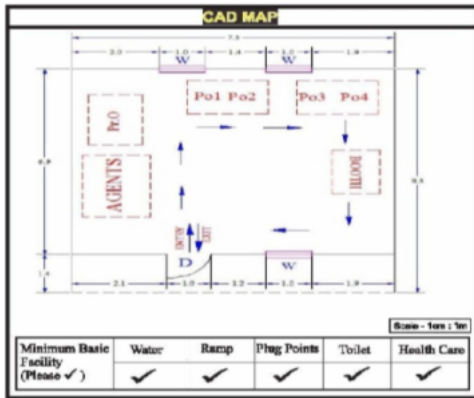

Cad View

Key MAP View