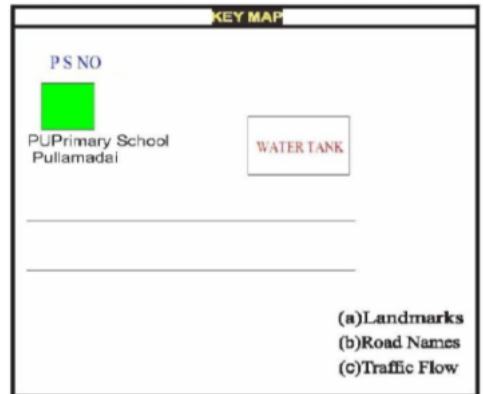

Cad View

Key MAP View