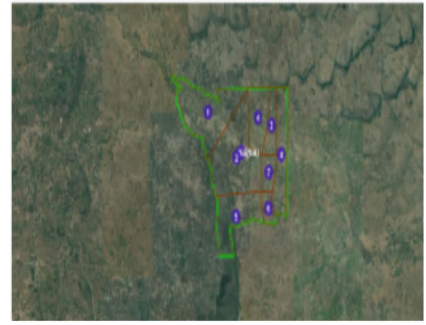

### 4. வாக்காளர்களின் எண்ணிக்கை

தொடங்கும் வரிசை எண்	முடியும் வரிசை எண்.	நிகர வாக்காளர்களின் எண்ணிக்கை			
		ஆண்	பெண்	மூன்றாம் பாலினம்	மொத்தம்
1	1082	547	533	0	1080

கையொப்பம்

Nazri Naksha

Google Map View

Polling Station Building Front View