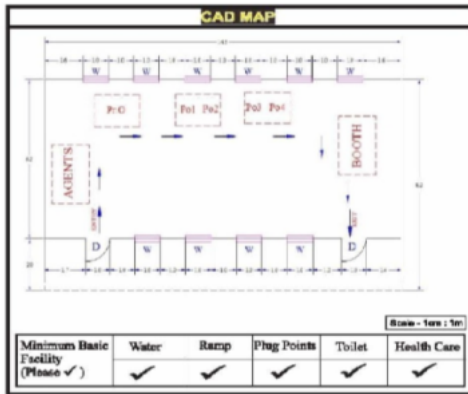

Cad View

Key MAP View