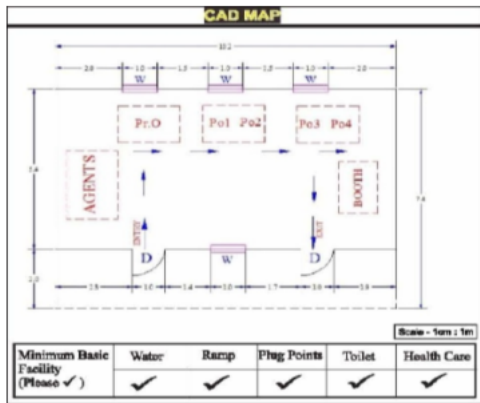

Cad View

Key MAP View