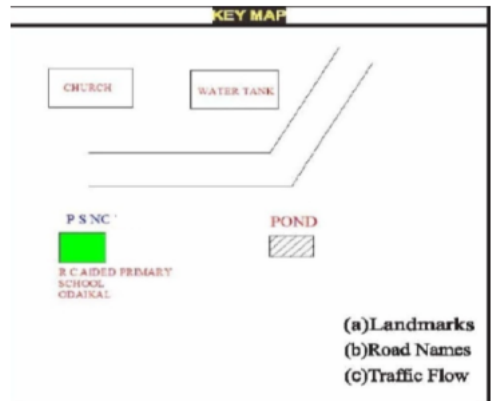

Cad View

Key MAP View