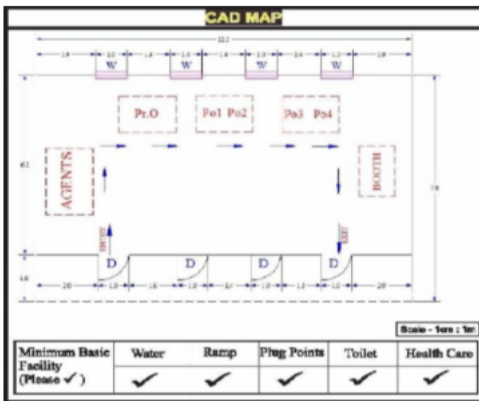

Cad View

Key MAP View