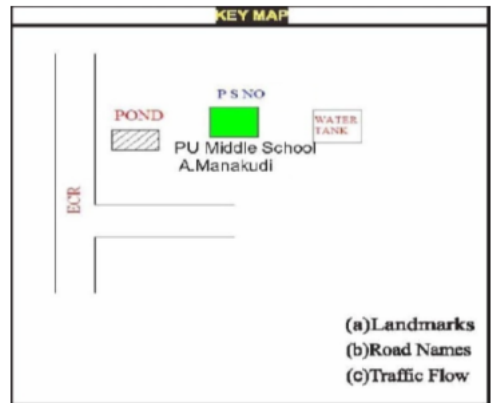

Key MAP View