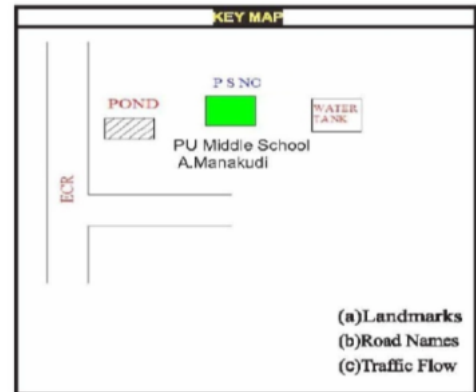

Cad View

Key MAP View