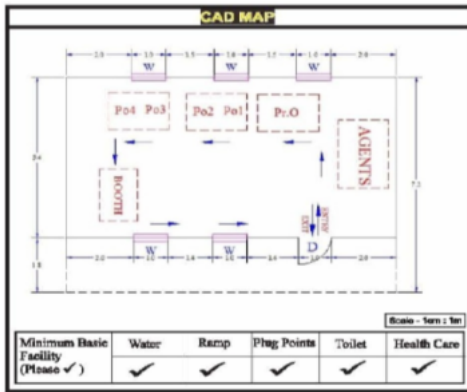

Cad View

Key MAP View