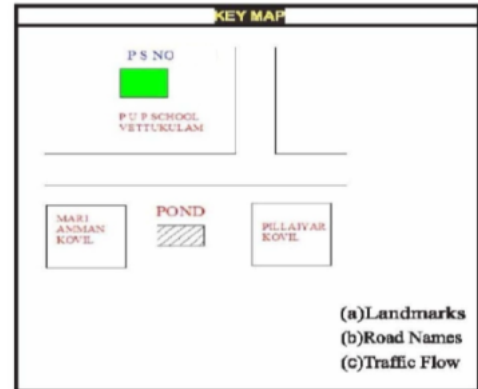

Key MAP View