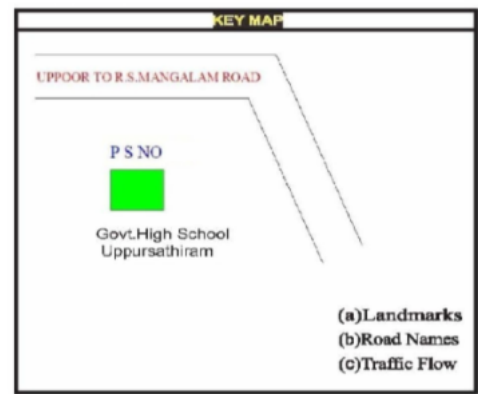

Key MAP View