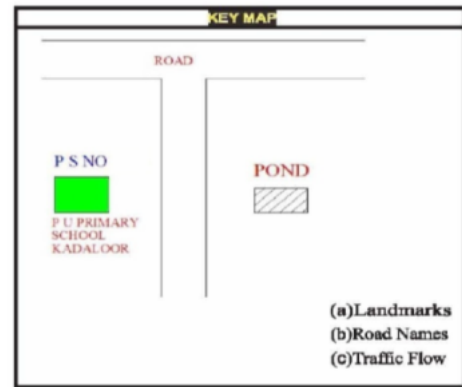

Google Map View

Polling Station Building Front View

Polling Station Front View

Cad View

Key MAP View

1 பெயர் : செல்வம் தந்தை பெயர் : ஆறுமுகம் வீட்டு எண் : 1 வயது : 42 பாலினம் : ஆண்	STG1016898 Photo is available	2 பெயர் : முத்துலெட்சுமி கணவர் பெயர் : ஊர்காவலன் வீட்டு எண் : 1 வயது : 41 பாலினம் : பெண்	STG0895961 Photo is available	3 பெயர் : உலகம்மாள் தந்தை பெயர் : ஆறுமுகம் வீட்டு எண் : 1 வயது : 35 பாலினம் : பெண்	STG1016997 Photo is available
4 பெயர் : உதயகுமார் தந்தை பெயர் : சுதிரேசன் வீட்டு எண் : 1 வயது : 33 பாலினம் : ஆண்	STG0529032 Photo is available	5 பெயர் : பிரதீபா தந்தை பெயர் : ஆறுமுகம் வீட்டு எண் : 1 வயது : 31 பாலினம் : பெண்	STG1016922 Photo is available	6 பெயர் : பிரியங்கா கணவர் பெயர் : அழகு வீட்டு எண் : 1 வயது : 30 பாலினம் : பெண்	STG1357250 Photo is available
7 பெயர் : நித்யா தந்தை பெயர் : பாண்டிதூரை வீட்டு எண் : 1 வயது : 30 பாலினம் : பெண்	STG1463157 Photo is available	8 பெயர் : சிவபாலன் தந்தை பெயர் : முனியசாமி வீட்டு எண் : 1 வயது : 29 பாலினம் : ஆண்	STG1357201 Photo is available	9 பெயர் : கௌசல்யா தந்தை பெயர் : மகாலிங்கம் வீட்டு எண் : 1 வயது : 27 பாலினம் : பெண்	STG2578938 Photo is available
10 பெயர் : கயில் ராஜ் தந்தை பெயர் : குப்பு சாமி வீட்டு எண் : 1 வயது : 26 பாலினம் : ஆண்	STG1463199 Photo is available	11 பெயர் : அய்யம்பெருமாள் தந்தை பெயர் : சோக்கு வீட்டு எண் : 1-1 வயது : 56 பாலினம் : ஆண்	CQC1317189 Photo is available	12 பெயர் : காளிஸ்வரி கணவர் பெயர் : அய்யம்பெருமாள் வீட்டு எண் : 1-1 வயது : 48 பாலினம் : பெண்	CQC1317320 Photo is available
13 பெயர் : பாக்கியம் கணவர் பெயர் : காளிமுத்து வீட்டு எண் : 1-2 வயது : 66 பாலினம் : பெண்	STG1593896 Photo is available	14 பெயர் : கிருஷ்ணன் தந்தை பெயர் : காளிமுத்து வீட்டு எண் : 1-2 வயது : 54 பாலினம் : ஆண்	CQC1318088 Photo is available	15 பெயர் : சரஸ்வதி கணவர் பெயர் : கிருஷ்ணன் வீட்டு எண் : 1-2 வயது : 47 பாலினம் : பெண்	CQC1317346 Photo is available
16 பெயர் : சந்திரசேகரன் தந்தை பெயர் : காளிமுத்து வீட்டு எண் : 1-2 வயது : 42 பாலினம் : ஆண்	CQC1318096 Photo is available	17 பெயர் : கல்யாணி கணவர் பெயர் : சின்னதம்பி வீட்டு எண் : 1-3 வயது : 61 பாலினம் : பெண்	STG1593904 Photo is available	18 பெயர் : தேவதாஸ் தந்தை பெயர் : சாத்தான் வீட்டு எண் : 1-4 வயது : 71 பாலினம் : ஆண்	STG1593912 Photo is available
19 பெயர் : காளியம்மாள் கணவர் பெயர் : தேவதாஸ் வீட்டு எண் : 1-4 வயது : 66 பாலினம் : பெண்	STG1593920 Photo is available	# 20 பெயர் : சுசிதா கணவர் பெயர் : முருகன் வீட்டு எண் : 1-4 வயது : 34 பாலினம் : பெண்	STG0895748 Photo is available	21 பெயர் : கோட்டைச்சாமி தந்தை பெயர் : முருகன் வீட்டு எண் : 1-5 வயது : 31 பாலினம் : ஆண்	STG0895672 Photo is available
22 பெயர் : காளி தந்தை பெயர் : கருப்பன் வீட்டு எண் : 1-6 வயது : 71 பாலினம் : ஆண்	STG1593946 Photo is available	23 பெயர் : பாலமுருகன் தந்தை பெயர் : காளி வீட்டு எண் : 1-6 வயது : 46 பாலினம் : ஆண்	CQC2533172 Photo is available	24 பெயர் : செல்வி கணவர் பெயர் : மகேந்திரன் வீட்டு எண் : 1-7 வயது : 42 பாலினம் : பெண்	STG0586065 Photo is available
25 பெயர் : பொன்னம்மாள் கணவர் பெயர் : சுப்பிரமணி வீட்டு எண் : 1-10 வயது : 66 பாலினம் : பெண்	STG1593953 Photo is available	26 பெயர் : சினேகா கணவர் பெயர் : மகேந்திரன் வீட்டு எண் : 1/10 வயது : 33 பாலினம் : பெண்	STG1462928 Photo is available	27 பெயர் : குப்பு தந்தை பெயர் : கருப்பன் வீட்டு எண் : 1-11 வயது : 91 பாலினம் : ஆண்	STG1593961 Photo is available
28 பெயர் : ரேவதி தந்தை பெயர் : குப்பு வீட்டு எண் : 1-11 வயது : 44 பாலினம் : பெண்	CQC1317353 Photo is available	29 பெயர் : மேரி கணவர் பெயர் : சூசராஜ் வீட்டு எண் : 1-12 வயது : 61 பாலினம் : பெண்	STG1593987 Photo is available	30 பெயர் : ரவி தந்தை பெயர் : மணி வீட்டு எண் : 1-16 வயது : 53 பாலினம் : ஆண்	STG1593995 Photo is available