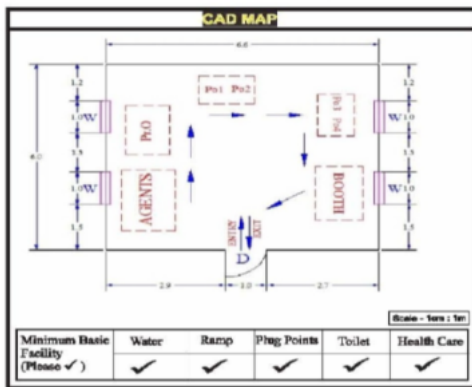

Google Map View

Polling Station Building Front View

Polling Station Front View

Cad View

Key MAP View

1 பெயர் : செல்வம் தந்தை பெயர் : ஆறுமுகம் வீட்டு எண் : 1 வயது : 42 பாலினம் : ஆண்	STG1016898 Photo is available	2 பெயர் : முத்துலெட்சுமி கணவர் பெயர் : ஊர்காவலன் வீட்டு எண் : 1 வயது : 41 பாலினம் : பெண்	STG0895961 Photo is available	3 பெயர் : உலகம்மாள் தந்தை பெயர் : ஆறுமுகம் வீட்டு எண் : 1 வயது : 35 பாலினம் : பெண்	STG1016997 Photo is available
4 பெயர் : உதயகுமார் தந்தை பெயர் : சுதிரேசன் வீட்டு எண் : 1 வயது : 33 பாலினம் : ஆண்	STG0529032 Photo is available	5 பெயர் : பிரதீபா தந்தை பெயர் : ஆறுமுகம் வீட்டு எண் : 1 வயது : 31 பாலினம் : பெண்	STG1016922 Photo is available	6 பெயர் : பிரியங்கா கணவர் பெயர் : அழகு வீட்டு எண் : 1 வயது : 30 பாலினம் : பெண்	STG1357250 Photo is available
7 பெயர் : நித்யா தந்தை பெயர் : பாண்டிதூரை வீட்டு எண் : 1 வயது : 30 பாலினம் : பெண்	STG1463157 Photo is available	8 பெயர் : சிவபாலன் தந்தை பெயர் : முனியசாமி வீட்டு எண் : 1 வயது : 29 பாலினம் : ஆண்	STG1357201 Photo is available	9 பெயர் : கௌசல்யா தந்தை பெயர் : மகாலிங்கம் வீட்டு எண் : 1 வயது : 27 பாலினம் : பெண்	STG2578938 Photo is available
10 பெயர் : கயில் ராஜ் தந்தை பெயர் : குப்பு சாமி வீட்டு எண் : 1 வயது : 26 பாலினம் : ஆண்	STG1463199 Photo is available	11 பெயர் : அய்யம்பெருமாள் தந்தை பெயர் : சோக்கு வீட்டு எண் : 1-1 வயது : 56 பாலினம் : ஆண்	CQC1317189 Photo is available	12 பெயர் : காளிஸ்வரி கணவர் பெயர் : அய்யம்பெருமாள் வீட்டு எண் : 1-1 வயது : 48 பாலினம் : பெண்	CQC1317320 Photo is available
13 பெயர் : பாக்கியம் கணவர் பெயர் : காளிமுத்து வீட்டு எண் : 1-2 வயது : 66 பாலினம் : பெண்	STG1593896 Photo is available	14 பெயர் : கிருஷ்ணன் தந்தை பெயர் : காளிமுத்து வீட்டு எண் : 1-2 வயது : 54 பாலினம் : ஆண்	CQC1318088 Photo is available	15 பெயர் : சரஸ்வதி கணவர் பெயர் : கிருஷ்ணன் வீட்டு எண் : 1-2 வயது : 47 பாலினம் : பெண்	CQC1317346 Photo is available
16 பெயர் : சந்திரசேகரன் தந்தை பெயர் : காளிமுத்து வீட்டு எண் : 1-2 வயது : 42 பாலினம் : ஆண்	CQC1318096 Photo is available	17 பெயர் : கல்யாணி கணவர் பெயர் : சின்னதம்பி வீட்டு எண் : 1-3 வயது : 61 பாலினம் : பெண்	STG1593904 Photo is available	18 பெயர் : தேவதாஸ் தந்தை பெயர் : சாத்தான் வீட்டு எண் : 1-4 வயது : 71 பாலினம் : ஆண்	STG1593912 Photo is available
19 பெயர் : காளியம்மாள் கணவர் பெயர் : தேவதாஸ் வீட்டு எண் : 1-4 வயது : 66 பாலினம் : பெண்	STG1593920 Photo is available	# 20 பெயர் : சுசிதா கணவர் பெயர் : முருகன் வீட்டு எண் : 1-4 வயது : 34 பாலினம் : பெண்	STG0895748 Photo is available	21 பெயர் : கோட்டைச்சாமி தந்தை பெயர் : முருகன் வீட்டு எண் : 1-5 வயது : 31 பாலினம் : ஆண்	STG0895672 Photo is available
22 பெயர் : காளி தந்தை பெயர் : கருப்பன் வீட்டு எண் : 1-6 வயது : 71 பாலினம் : ஆண்	STG1593946 Photo is available	23 பெயர் : பாலமுருகன் தந்தை பெயர் : காளி வீட்டு எண் : 1-6 வயது : 46 பாலினம் : ஆண்	CQC2533172 Photo is available	24 பெயர் : செல்வி கணவர் பெயர் : மகேந்திரன் வீட்டு எண் : 1-7 வயது : 42 பாலினம் : பெண்	STG0586065 Photo is available
25 பெயர் : பொன்னம்மாள் கணவர் பெயர் : சுப்பிரமணி வீட்டு எண் : 1-10 வயது : 66 பாலினம் : பெண்	STG1593953 Photo is available	26 பெயர் : சினேகா கணவர் பெயர் : மகேந்திரன் வீட்டு எண் : 1/10 வயது : 33 பாலினம் : பெண்	STG1462928 Photo is available	27 பெயர் : குப்பு தந்தை பெயர் : கருப்பன் வீட்டு எண் : 1-11 வயது : 91 பாலினம் : ஆண்	STG1593961 Photo is available
28 பெயர் : ரேவதி தந்தை பெயர் : குப்பு வீட்டு எண் : 1-11 வயது : 44 பாலினம் : பெண்	CQC1317353 Photo is available	29 பெயர் : மேரி கணவர் பெயர் : சூசராஜ் வீட்டு எண் : 1-12 வயது : 61 பாலினம் : பெண்	STG1593987 Photo is available	30 பெயர் : ரவி தந்தை பெயர் : மணி வீட்டு எண் : 1-16 வயது : 53 பாலினம் : ஆண்	STG1593995 Photo is available