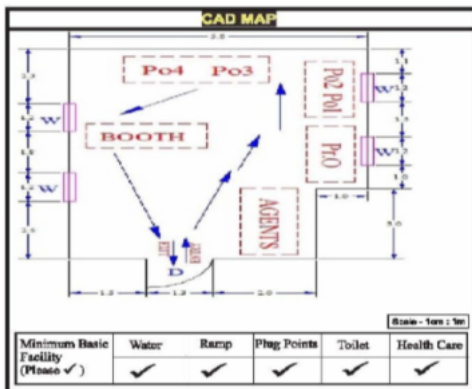

Cad View

Key MAP View