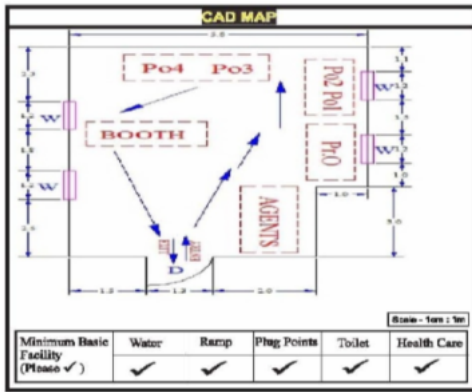

Cad View

Key MAP View