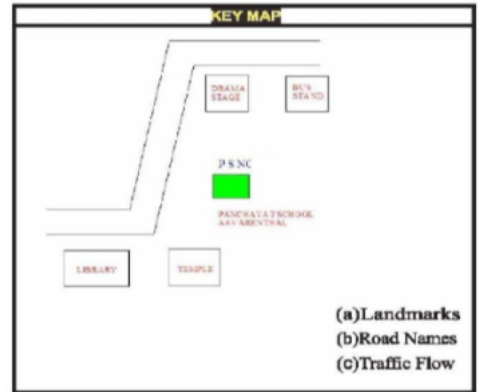

Cad View

Key MAP View