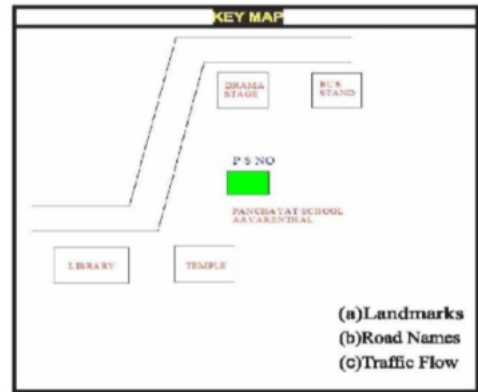

Cad View

Key MAP View