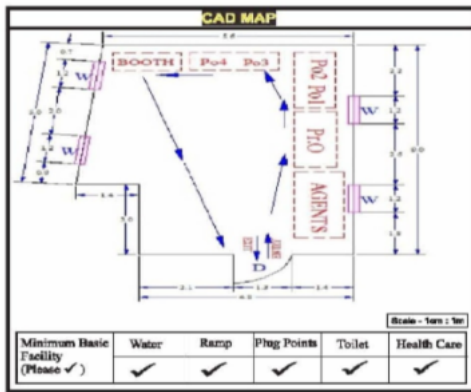

Google Map View

Polling Station Building Front View

Polling Station Front View

Cad View

Key MAP View

1 பெயர் : சந்தோஷ் குமார் ம தந்தை பெயர்: மலைக்கண்ணன் வீட்டு எண் : 0 வயது : 19 பாலினம் : ஆண் Photo is available	STG2741544	2 பெயர் : ரத்தீஸ் தந்தை பெயர்: ரவி வீட்டு எண் : 0 வயது : 19 பாலினம் : ஆண் Photo is available	STG2765006	3 பெயர் : சண்முகம் தந்தை பெயர்: வலக்கண் வீட்டு எண் : 1 வயது : 56 பாலினம் : ஆண் Photo is available	STG0651034
4 பெயர் : நாசேல்வரி கணவர் பெயர்: முனியசாமி வீட்டு எண் : 1 வயது : 41 பாலினம் : பெண் Photo is available	STG1018456	5 பெயர் : சங்கீதா கணவர் பெயர்: கண்ணன் வீட்டு எண் : 1 வயது : 38 பாலினம் : பெண் Photo is available	STG0650903	6 பெயர் : நல்லசேதுபதி தந்தை பெயர்: குணசேகரன் வீட்டு எண் : 1 வயது : 31 பாலினம் : ஆண் Photo is available	STG0898890
7 பெயர் : பாலமுருகன் தந்தை பெயர்: முருகேசன் வீட்டு எண் : 1 வயது : 28 பாலினம் : ஆண் Photo is available	STG1214147	8 பெயர் : விஜய் தந்தை பெயர்: அழகர் வீட்டு எண் : 1 வயது : 27 பாலினம் : ஆண் Photo is available	STG1357730	9 பெயர் : திவாகர் தந்தை பெயர்: ரவி வீட்டு எண் : 1 வயது : 21 பாலினம் : ஆண் Photo is available	STG2600567
10 பெயர் : சுசிலா கணவர் பெயர்: ராமர் வீட்டு எண் : 1-1 வயது : 47 பாலினம் : பெண் Photo is available	CQC1332469	11 பெயர் : செல்வி கணவர் பெயர்: செந்தில்குமார் வீட்டு எண் : 1-2 வயது : 48 பாலினம் : பெண் Photo is available	STG0344150	12 பெயர் : சுப்பிரமணி தந்தை பெயர்: கருப்பையா வீட்டு எண் : 1-2 வயது : 34 பாலினம் : ஆண் Photo is available	STG0816587
13 பெயர் : அஜீத் குமார் தந்தை பெயர்: செந்தில் குமார் வீட்டு எண் : 1-2 வயது : 29 பாலினம் : ஆண் Photo is available	STG1214071	14 பெயர் : செல்வி கணவர் பெயர்: சுப்பிரமணியன் வீட்டு எண் : 1/2 வயது : 29 பாலினம் : பெண் Photo is available	STG1519446	15 பெயர் : வசந்தகுமார் தந்தை பெயர்: செந்தில்குமார் வீட்டு எண் : 1/2 வயது : 26 பாலினம் : ஆண் Photo is available	STG1436666
16 பெயர் : கோட்டைச்சாமி தந்தை பெயர்: சங்கிலி வீட்டு எண் : 1-4 வயது : 43 பாலினம் : ஆண் Photo is available	CQC2606333	17 பெயர் : ரோகினி தி கணவர் பெயர்: தினேஷ் க வீட்டு எண் : 1/4 வயது : 27 பாலினம் : பெண் Photo is available	STG2773638	18 பெயர் : சுஜிதா தந்தை பெயர்: போஸ் வீட்டு எண் : 1/5 வயது : 22 பாலினம் : பெண் Photo is available	STG2514339
19 பெயர் : கஜேந்திரன் தந்தை பெயர்: பிச்சை வீட்டு எண் : 1-6 வயது : 44 பாலினம் : ஆண் Photo is available	CQC1332519	20 பெயர் : இளையராசு தந்தை பெயர்: சின்னத்தம்பி வீட்டு எண் : 1-6 வயது : 43 பாலினம் : ஆண் Photo is available	CQC2105161	21 பெயர் : களிதாஸ் தந்தை பெயர்: அழகர் வீட்டு எண் : 1/6 வயது : 25 பாலினம் : ஆண் Photo is available	STG1464809
22 பெயர் : மலைக்கண்ணன் தந்தை பெயர்: சின்னக்கருப்பன் வீட்டு எண் : 1-7 வயது : 50 பாலினம் : ஆண் Photo is available	CQC1332899	23 பெயர் : கௌரி கணவர் பெயர்: சங்கர் வீட்டு எண் : 1-7 வயது : 34 பாலினம் : பெண் Photo is available	STG1214113	24 பெயர் : மணிகண்டன் தந்தை பெயர்: செல்லையா வீட்டு எண் : 1-7 வயது : 32 பாலினம் : ஆண் Photo is available	STG1060862
25 பெயர் : செல்வம் தந்தை பெயர்: கோட்டையன் வீட்டு எண் : 1-8 வயது : 48 பாலினம் : ஆண் Photo is available	CQC2606358	26 பெயர் : சரண் தந்தை பெயர்: சுரேஷ் வீட்டு எண் : 1/8 வயது : 21 பாலினம் : ஆண் Photo is available	STG2697498	27 பெயர் : சிவசங்கரி தந்தை பெயர்: பாண்டிதூரை வீட்டு எண் : 1/10 வயது : 23 பாலினம் : பெண் Photo is available	STG2509966
28 பெயர் : கவின்பிரபு தந்தை பெயர்: சுப்பிரமணி வீட்டு எண் : 1/11 வயது : 27 பாலினம் : ஆண் Photo is available	STG1519412	29 பெயர் : நந்தகோபாலன் கா தந்தை பெயர்: காளிமுத்து வீட்டு எண் : 1-12 வயது : 44 பாலினம் : ஆண் Photo is available	CQC0850396	30 பெயர் : குமார் தந்தை பெயர்: தங்கச்சாமி வீட்டு எண் : 1-13 வயது : 64 பாலினம் : ஆண் Photo is available	CQC2519510