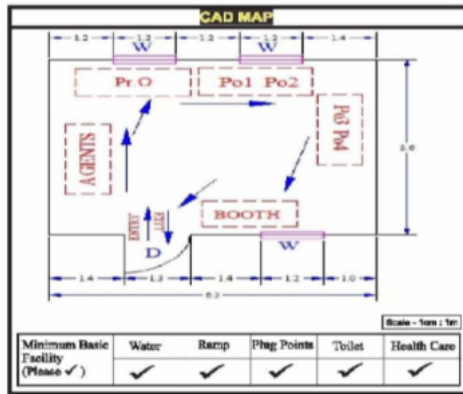

Google Map View

Polling Station Building Front View

Polling Station Front View

Cad View

Key MAP View

1 பெயர் : அப்பாஸ்அலி தந்தை பெயர்: சீனி முகம்மது வீட்டு எண் : 1 வயது : 52 பாலினம் : ஆண்	STG0445676 Photo is available	2 பெயர் : நெப்போலியன் தந்தை பெயர்: துரைக்கண்ணு வீட்டு எண் : 1 வயது : 44 பாலினம் : ஆண்	STG0899252 Photo is available	3 பெயர் : விண்மலர் கணவர் பெயர்: சுரேஷ் வீட்டு எண் : 1 வயது : 37 பாலினம் : பெண்	STG0899211 Photo is available
4 பெயர் : சுரேஷ் தந்தை பெயர்: தேவசகாயம் வீட்டு எண் : 1 வயது : 37 பாலினம் : ஆண்	STG0899435 Photo is available	5 பெயர் : அகமது ரிஸ்மியா தந்தை பெயர்: அப்துல் ஜமீல் வீட்டு எண் : 1 வயது : 28 பாலினம் : பெண்	STG1320795 Photo is available	6 பெயர் : பரக்கத்து நிஷா தந்தை பெயர்: அப்துல்லா வீட்டு எண் : 1-1 வயது : 40 பாலினம் : பெண்	STG0899021 Photo is available
7 பெயர் : ஃபர்ஹானா பேகம் கணவர் பெயர்: அப்துல் அஜாருதீன் வீட்டு எண் : 01/01/4 வயது : 29 பாலினம் : பெண்	STG1171487 Photo is available	8 பெயர் : செய்தூன்பீவி கணவர் பெயர்: சாகுல்கமீது வீட்டு எண் : 1-4 வயது : 66 பாலினம் : பெண்	CQC1667773 Photo is available	9 பெயர் : அய்யுப்கான் தந்தை பெயர்: சாகுல் ஹமீது வீட்டு எண் : 1-4 வயது : 59 பாலினம் : ஆண்	STG1603521 Photo is available
10 பெயர் : சரியத்தம்மாள் கணவர் பெயர்: அய்யுப்கான் வீட்டு எண் : 1-4 வயது : 47 பாலினம் : பெண்	CQC1667765 Photo is available	11 பெயர் : முகம்மது ஷகீர் கான் தந்தை பெயர்: அய்யுப்கான் வீட்டு எண் : 1-4 வயது : 27 பாலினம் : ஆண்	STG1357797 Photo is available	12 பெயர் : கமல் முஸ்தபா தந்தை பெயர்: மிசாவுகனி வீட்டு எண் : 1/5 வயது : 82 பாலினம் : ஆண்	STG1505882 Photo is available
13 பெயர் : ரகுமத்தினிசா கணவர் பெயர்: கமால்முஸ்தபா வீட்டு எண் : 1-5 வயது : 66 பாலினம் : பெண்	STG1603539 Photo is available	14 பெயர் : நூருல் அஜ்லின் கணவர் பெயர்: அஜமல் கான் வீட்டு எண் : 1-5 வயது : 36 பாலினம் : பெண்	STG0446047 Photo is available	15 பெயர் : அபுசுகுது தந்தை பெயர்: அசன் இபுராகிம் வீட்டு எண் : 1-5-52 வயது : 40 பாலினம் : ஆண்	STG0769539 Photo is available
16 பெயர் : சாதூனாள் பீவி கணவர் பெயர்: ஜலாலுதீன் வீட்டு எண் : 1-6 வயது : 69 பாலினம் : பெண்	STG1603547 Photo is available	17 பெயர் : சகிலா பானு தந்தை பெயர்: கமர் நிஷா வீட்டு எண் : 1-6 வயது : 53 பாலினம் : பெண்	STG0899237 Photo is available	18 பெயர் : ருமனா சம்ஷின் நஹார் தாயின் பெயர்: மெகராஜ் வீட்டு எண் : 01/06/5 வயது : 26 பாலினம் : பெண்	STG2382976 Photo is available
19 பெயர் : சமிமாபானு தந்தை பெயர்: கசனப்பர்அலி வீட்டு எண் : 1-7 வயது : 45 பாலினம் : பெண்	CQC1668938 Photo is available	20 பெயர் : ஜாகீர் உசேன் தந்தை பெயர்: ஜெய்னுல்ஆப்தீன் வீட்டு எண் : 1-7-4 வயது : 58 பாலினம் : ஆண்	STG0651299 Photo is available	21 பெயர் : அன்வர் இப்ராகீம் தந்தை பெயர்: ஜாகிரஉசேன் வீட்டு எண் : 1-7-4 வயது : 32 பாலினம் : ஆண்	STG0651315 Photo is available
22 பெயர் : தைனஸ்மேரி கணவர் பெயர்: பாண்டி வீட்டு எண் : 1-8 வயது : 57 பாலினம் : பெண்	CQC1669506 Photo is available	23 பெயர் : ஷாஜகான் தந்தை பெயர்: அப்துல் மஜீது வீட்டு எண் : 1-8 வயது : 47 பாலினம் : ஆண்	CQC1002393 Photo is available	24 பெயர் : பாத்திமா பர்வின் கணவர் பெயர்: செய்யது அப்தாஹீர் வீட்டு எண் : 1-8 வயது : 45 பாலினம் : பெண்	CQC1003961 Photo is available
25 பெயர் : சுகிர்தா தந்தை பெயர்: பாண்டி வீட்டு எண் : 1-8 வயது : 42 பாலினம் : பெண்	CQC1669498 Photo is available	26 பெயர் : செய்யது அஹமது ராபியா பீவி கணவர் பெயர்: ஷாஜஹான் அப்துல் மஜீது வீட்டு எண் : 1/8 வயது : 40 பாலினம் : பெண்	STG1464973 Photo is available	27 பெயர் : சப்ரின் சபிலா கணவர் பெயர்: யாக்கத் அலிகான் வீட்டு எண் : 1/8 வயது : 24 பாலினம் : பெண்	STG2593176 Photo is available
28 பெயர் : நூருல் சபானா தந்தை பெயர்: செய்யது அப்தாகிர் வீட்டு எண் : 1/8 வயது : 20 பாலினம் : ஆண்	STG2728103 Photo is available	29 பெயர் : அஜ்மல் கான் தந்தை பெயர்: ஜபருல்லா வீட்டு எண் : 1-13 வயது : 39 பாலினம் : ஆண்	STG1320779 Photo is available	30 பெயர் : ரகுமான்பீவி கணவர் பெயர்: அப்துல்லமுத்தலிபு வீட்டு எண் : 1-14 வயது : 76 பாலினம் : பெண்	STG1603554 Photo is available