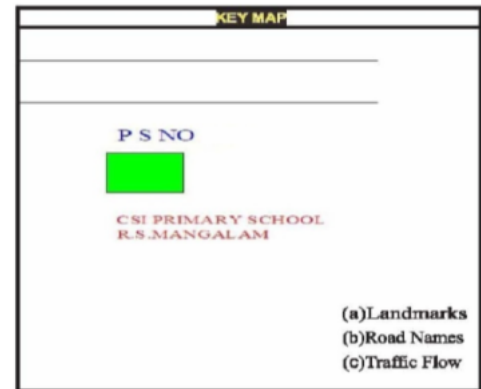

Key MAP View