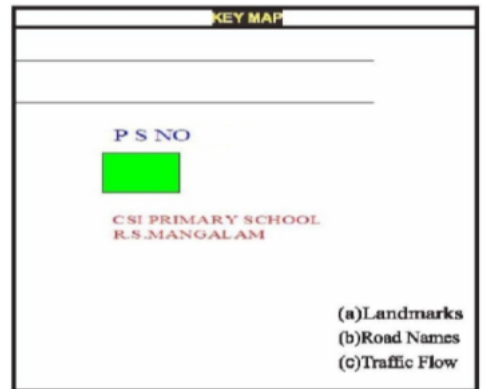

Cad View

Key MAP View