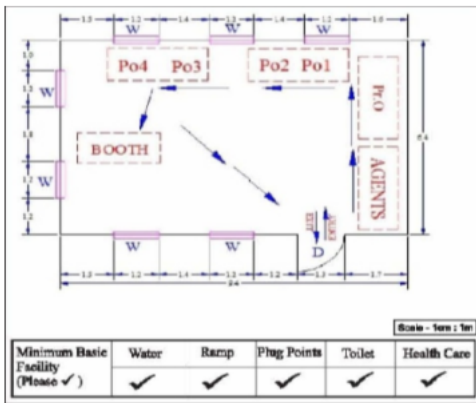

Google Map View

Polling Station Building Front View

Polling Station Front View

Cad View

Key MAP View

சட்டமன்றத் தொகுதியின் எண் மற்றும் பெயர் : 210-திருவாடானை
பிரிவு எண் மற்றும் பெயர் 1-இராஜசிங்கமங்கலம் (சிசிஊ) (வ கி), வார்டு-8 பாரதியார் தெரு